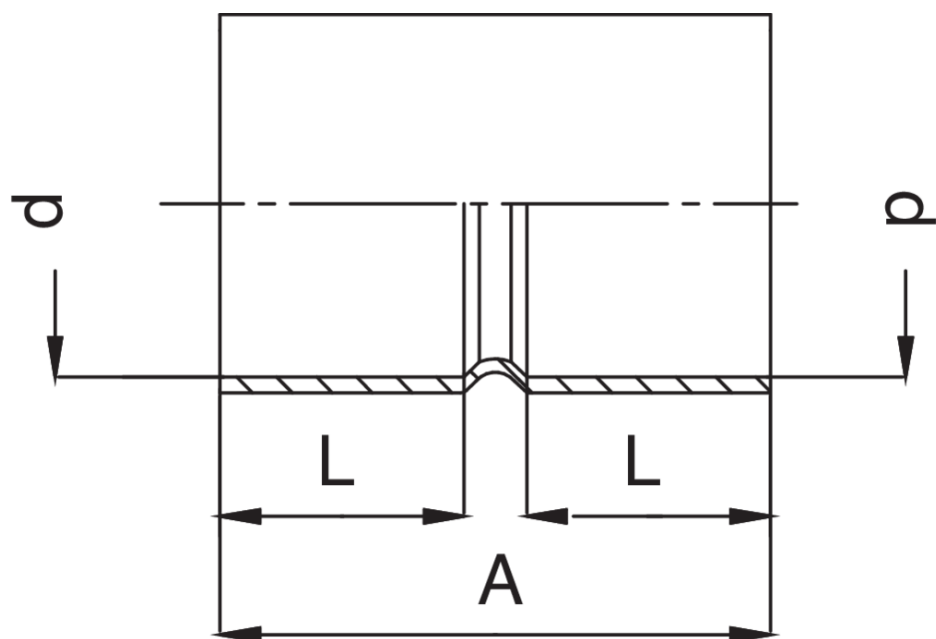

FR5270

Manicotto femmina con battuta.

Specifiche tecniche

D	BAG	MASTER BOX	CODICE	A	L MIN
1/4"	10	1000	FR5270A14A14000	14,5	6,4
3/8"	10	150	FR5270A38A38000	17	7,9
1/2"	10	400	FR5270A12A12000	20	9,7
5/8"	10	200	FR5270A58A58000	27	12,7
3/4"	10	180	FR5270A34A34000	33	15,8
7/8"	10	150	FR5270A78A78000	39	19,1
1"	5	100	FR5270B01B01000	45,5	22
1"1/8	5	80	FR5270B18B18000	47	23,1
1"1/4	5	50	FR5270B14B14000	44,5	21
1"3/8	5	50	FR5270B38B38000	51	24,6
1"5/8	5	30	FR5270B58B58000	57	27,7
2"1/8	5	15	FR5270C18C18000	70	34
2"5/8	1	20	FR5270C58C58000	79,5	37,5
3"1/8"	1	20	FR5270D18D18000	103	48,5