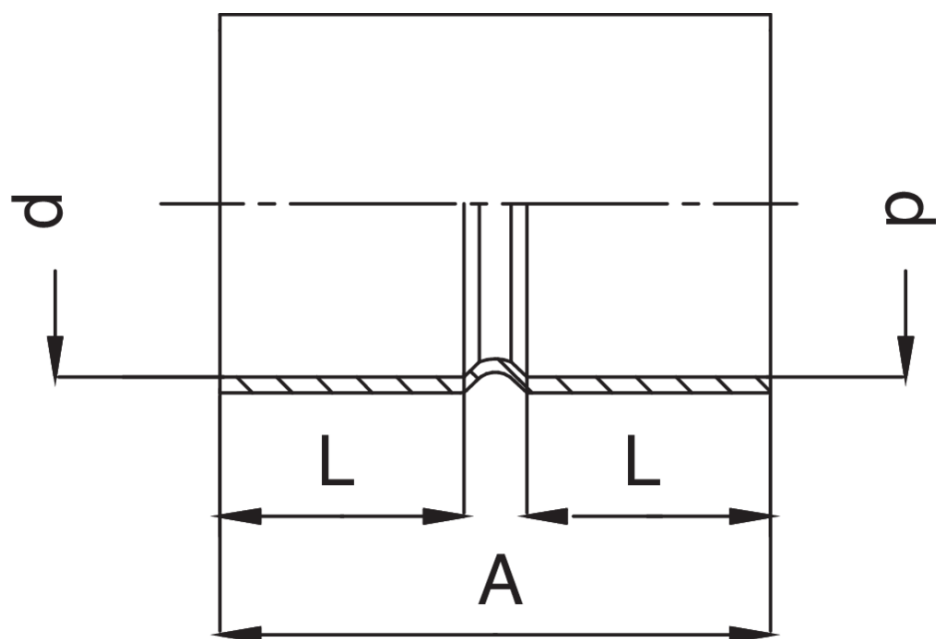

**FR5270**

Manicotto femmina con battuta.

Specifiche tecniche

D	BAG	MASTER BOX	CODICE	A	L MIN
1/4"	10	1000	FR5270A14A14000	14,5	6,4
3/8"	10	150	FR5270A38A38000	17	7,9
1/2"	10	400	FR5270A12A12000	20	9,7
5/8"	10	200	FR5270A58A58000	27	12,7
3/4"	10	180	FR5270A34A34000	33	15,8
7/8"	10	150	FR5270A78A78000	39	19,1
1"	5	100	FR5270B01B01000	45,5	22
1"1/8	5	80	FR5270B18B18000	47	23,1
1"1/4	5	50	FR5270B14B14000	44,5	21
1"3/8	5	50	FR5270B38B38000	51	24,6
1"5/8	5	30	FR5270B58B58000	57	27,7
2"1/8	5	15	FR5270C18C18000	70	34
2"5/8	1	20	FR5270C58C58000	79,5	37,5
3"1/8"	1	20	FR5270D18D18000	103	48,5