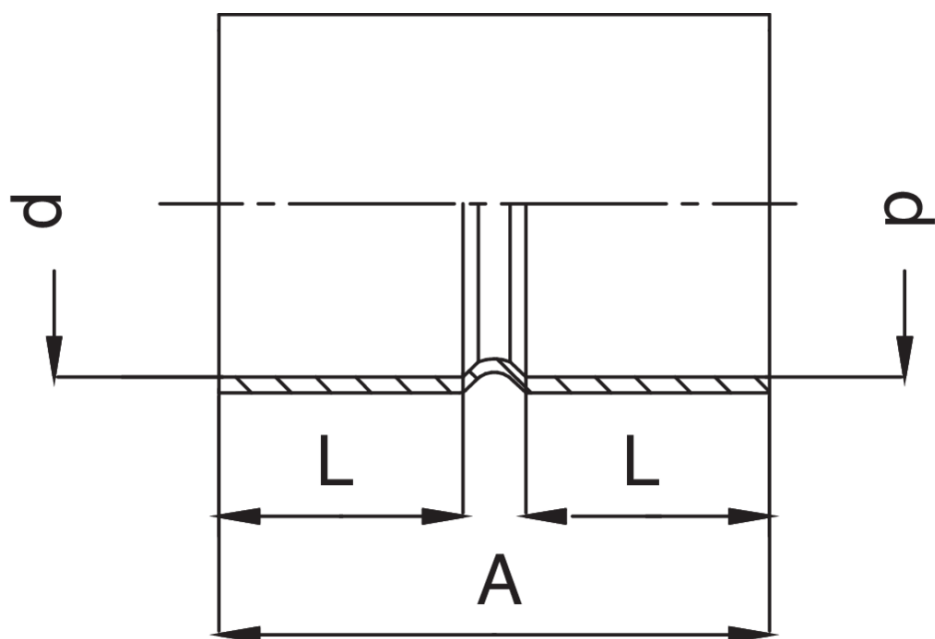

FR5270

Manicotto femmina con battuta.

Specifiche tecniche

D	BAG	MASTER BOX	CODICE	A	L MIN
1/4"	10	1000	FR5270A14A14000	14,5	6,4
3/8"	10	150	FR5270A38A38000	17	7,9
1/2"	10	400	FR5270A12A12000	20	9,7
5/8"	10	200	FR5270A58A58000	27	12,7
3/4"	10	180	FR5270A34A34000	33	15,8
7/8"	10	150	FR5270A78A78000	39	19,1
1"	5	100	FR5270B01B01000	45,5	22
1"1/8	5	80	FR5270B18B18000	47	23,1
1"1/4	5	50	FR5270B14B14000	44,5	21
1"3/8	5	50	FR5270B38B38000	51	24,6
1"5/8	5	30	FR5270B58B58000	57	27,7
2"1/8	5	15	FR5270C18C18000	70	34
2"5/8	1	20	FR5270C58C58000	79,5	37,5
3"1/8"	1	20	FR5270D18D18000	103	48,5