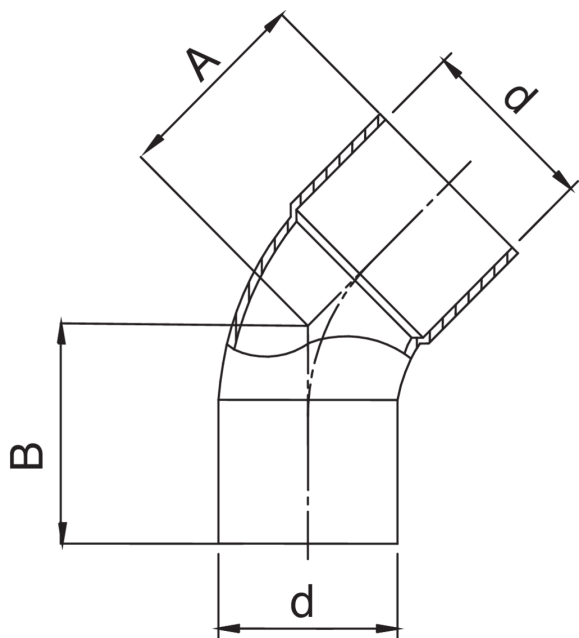

FR5040

Curva 45° maschio-femmina.

Specifiche tecniche

D	BAG	MASTER BOX	CODICE	A	B
1/4"	10	400	FR5040A14A14000	10	12,5
3/8"	10	500	FR5040A38A38000	12	14,5
1/2"	10	300	FR5040A12A12000	14	17
5/8"	10	150	FR5040A58A58000	18,5	20
3/4"	10	100	FR5040A34A34000	21	24
7/8"	10	100	FR5040A78A78000	25	27
1"	5	80	FR5040B01B01000	29,5	31
1"1/8	5	60	FR5040B18B18000	31	34
1"3/8	5	25	FR5040B38B38000	35	37
1"5/8	5	20	FR5040B58B58000	39	43
2"1/8	1	10	FR5040C18C18000	49	50
2"5/8	1	10	FR5040C58C58000	58	60