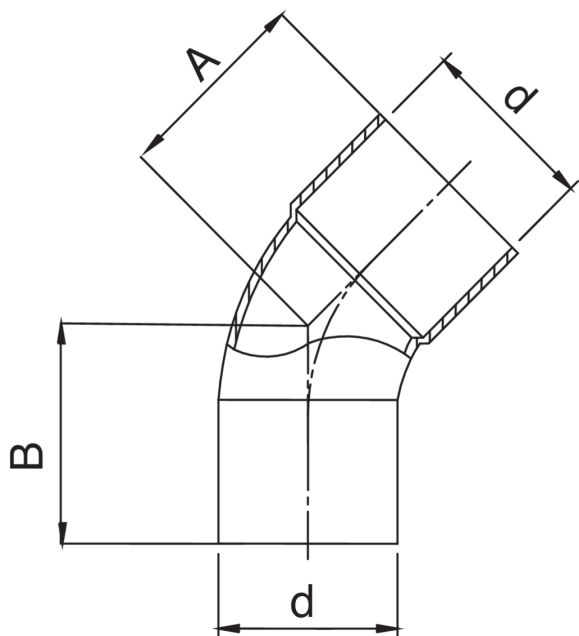

FR5040

Curva 45° maschio-femmina.

Specifiche tecniche

D	BAG	MASTER BOX	CODICE	A	B
1/4"	10	400	FR5040A14A14000	10	12,5
3/8"	10	500	FR5040A38A38000	12	14,5
1/2"	10	300	FR5040A12A12000	14	17
5/8"	10	150	FR5040A58A58000	18,5	20
3/4"	10	100	FR5040A34A34000	21	24
7/8"	10	100	FR5040A78A78000	25	27
1"	5	80	FR5040B01B01000	29,5	31
1"1/8	5	60	FR5040B18B18000	31	34
1"3/8	5	25	FR5040B38B38000	35	37
1"5/8	5	20	FR5040B58B58000	39	43
2"1/8	1	10	FR5040C18C18000	49	50
2"5/8	1	10	FR5040C58C58000	58	60