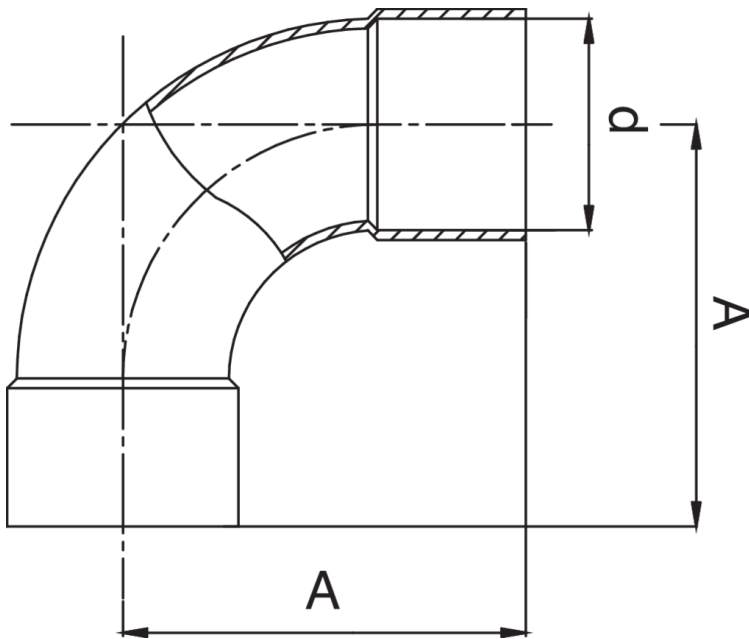

**FR5002**

Curva 90° femmina.

Specifiche tecniche

D	BAG	MASTER BOX	CODICE	A
1/4"	10	300	FR5002A14A14000	19
3/8"	10	100	FR5002A38A38000	27
1/2"	10	300	FR5002A12A12000	29,5
5/8"	10	150	FR5002A58A58000	34
3/4"	10	100	FR5002A34A34000	45
7/8"	10	80	FR5002A78A78000	49
1"	5	50	FR5002B01B01000	56
1"1/8	5	40	FR5002B18B18000	59,5
1"1/4	5	25	FR5002B14B14000	58,5
1"3/8	5	50	FR5002B38B38000	71
1"5/8	5	10	FR5002B58B58000	85
2"1/8	1	6	FR5002C18C18000	106
2"5/8	1	12	FR5002C58C58000	131,5
3"1/8	1	6	FR5002D18D18000	160