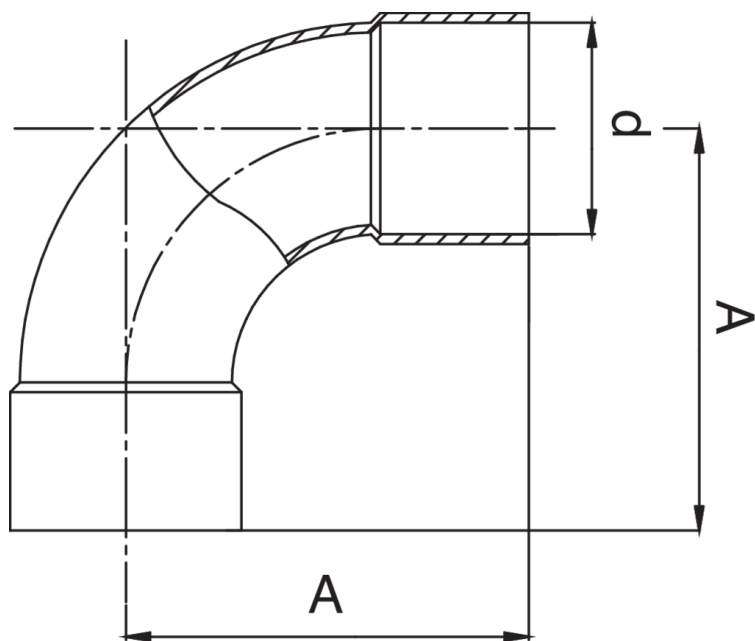

FR5002

Curva 90° femmina.

Specifiche tecniche

D	BAG	MASTER BOX	CODICE	A
1/4"	10	300	FR5002A14A14000	19
3/8"	10	100	FR5002A38A38000	27
1/2"	10	300	FR5002A12A12000	29,5
5/8"	10	150	FR5002A58A58000	34
3/4"	10	100	FR5002A34A34000	45
7/8"	10	80	FR5002A78A78000	49
1"	5	50	FR5002B01B01000	56
1"1/8	5	40	FR5002B18B18000	59,5
1"1/4	5	25	FR5002B14B14000	58,5
1"3/8	5	50	FR5002B38B38000	71
1"5/8	5	10	FR5002B58B58000	85
2"1/8	1	6	FR5002C18C18000	106
2"5/8	1	12	FR5002C58C58000	131,5
3"1/8	1	6	FR5002D18D18000	160