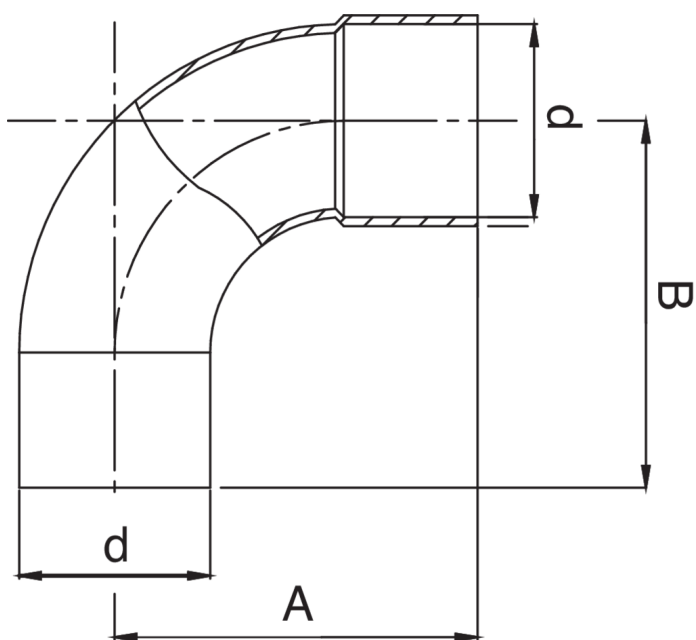

**FR5001**

Curva 90° maschio-femmina.

Specifiche tecniche

D	BAG	MASTER BOX	CODICE	A	B
1/4"	10	100	FR5001A14A14000	19	20
3/8"	5	250	FR5001A38A38000	27	27,5
1/2"	10	50	FR5001A12A12000	29,5	29
5/8"	10	150	FR5001A58A58000	34	34,5
3/4"	10	160	FR5001A34A34000	45	44
7/8"	10	80	FR5001A78A78000	49	49
1"	5	50	FR5001B01B01000	56	57
1"1/8	5	40	FR5001B18B18000	59,5	60
1"1/4	5	30	FR5001B14B14000	58,5	59,5
1"3/8	5	25	FR5001B38B38000	71	75
1"5/8	5	15	FR5001B58B58000	85	87
2"1/8	1	5	FR5001C18C18000	106	106
2"5/8	1	10	FR5001C58C58000	131,5	134
3"1/8	1	6	FR5001D18D18000	160	163