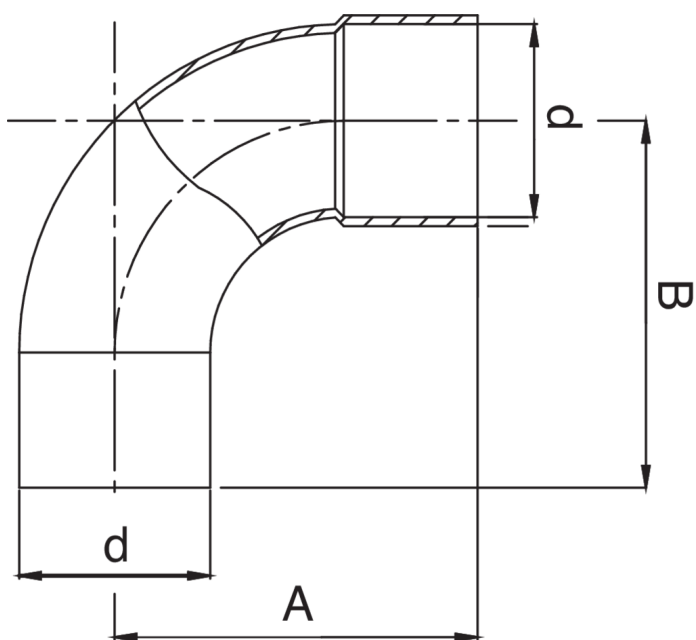

FR5001

Curva 90° maschio-femmina.

Specifiche tecniche

D	BAG	MASTER BOX	CODICE	A	B
1/4"	10	100	FR5001A14A14000	19	20
3/8"	5	250	FR5001A38A38000	27	27,5
1/2"	10	50	FR5001A12A12000	29,5	29
5/8"	10	150	FR5001A58A58000	34	34,5
3/4"	10	160	FR5001A34A34000	45	44
7/8"	10	80	FR5001A78A78000	49	49
1"	5	50	FR5001B01B01000	56	57
1"1/8	5	40	FR5001B18B18000	59,5	60
1"1/4	5	30	FR5001B14B14000	58,5	59,5
1"3/8	5	25	FR5001B38B38000	71	75
1"5/8	5	15	FR5001B58B58000	85	87
2"1/8	1	5	FR5001C18C18000	106	106
2"5/8	1	10	FR5001C58C58000	131,5	134
3"1/8	1	6	FR5001D18D18000	160	163