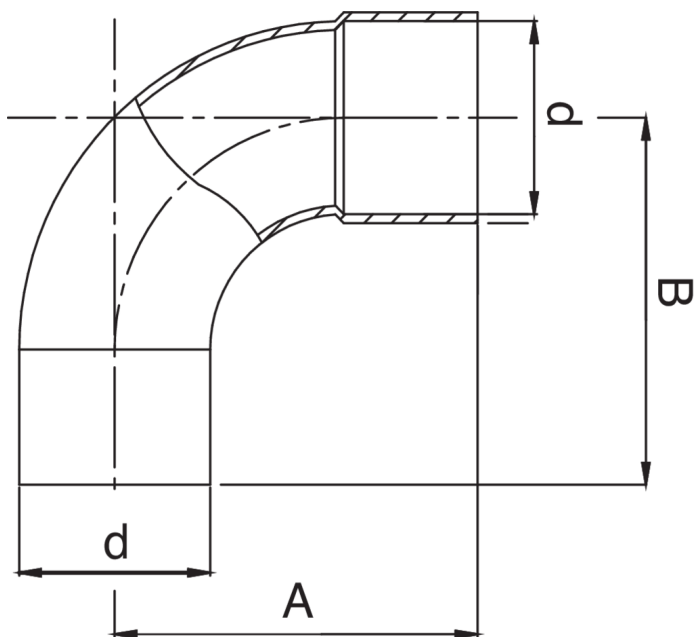

Curva 90° maschio-femmina.

## Specifiche tecniche

D	BAG	MASTER BOX	CODICE	A	B
1/4"	10	100	FR5001A14A14000	19	20
3/8"	5	250	FR5001A38A38000	27	27,5
1/2"	10	50	FR5001A12A12000	29,5	29
5/8"	10	150	FR5001A58A58000	34	34,5
3/4"	10	160	FR5001A34A34000	45	44
7/8"	10	80	FR5001A78A78000	49	49
1"	5	50	FR5001B01B01000	56	57
1"1/8	5	40	FR5001B18B18000	59,5	60
1"1/4	5	30	FR5001B14B14000	58,5	59,5
1"3/8	5	25	FR5001B38B38000	71	75
1"5/8	5	15	FR5001B58B58000	85	87
2"1/8	1	5	FR5001C18C18000	106	106
2"5/8	1	10	FR5001C58C58000	131,5	134
3"1/8	1	6	FR5001D18D18000	160	163