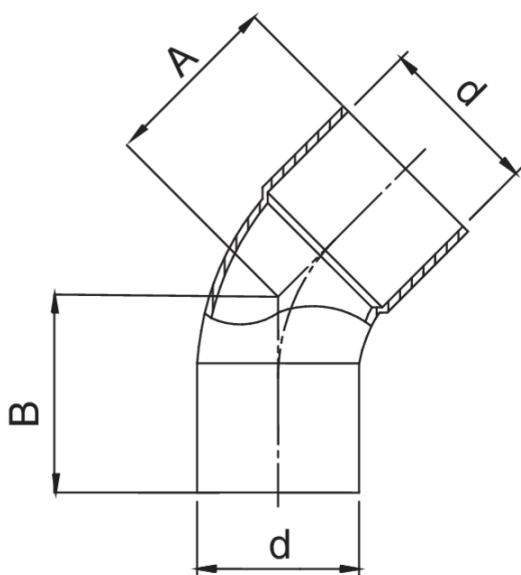

Curva 45° maschio-femmina.

## Specifiche tecniche

D	BAG	MASTER BOX	CODICE	A	B
22	10	350	RG5040022022000	31	32
28	10	200	RG5040028028000	34,5	36,5
35	5	100	RG5040035035000	40	42,5
42	5	60	RG5040042042000	49	54
54	1	10	RG5040054054000	60	72
133	1	2	RG5040133133000	110	113