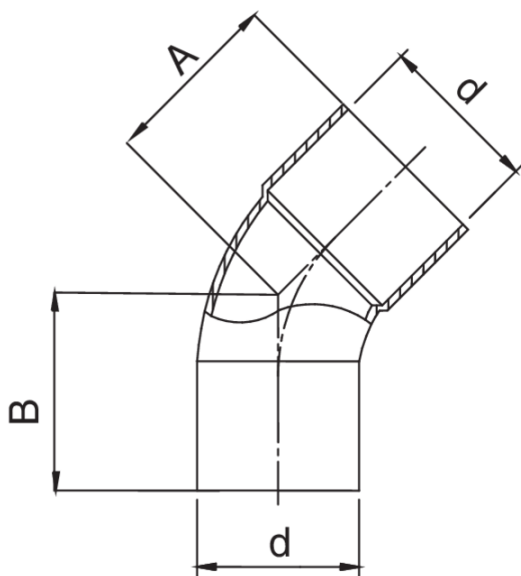

**RG5040**

Curva 45° maschio-femmina.

Specifiche tecniche

D	BAG	MASTER BOX	CODICE	A	B
22	10	350	RG5040022022000	31	32
28	10	200	RG5040028028000	34,5	36,5
35	5	100	RG5040035035000	40	42,5
42	5	60	RG5040042042000	49	54
54	1	10	RG5040054054000	60	72
133	1	2	RG5040133133000	110	113