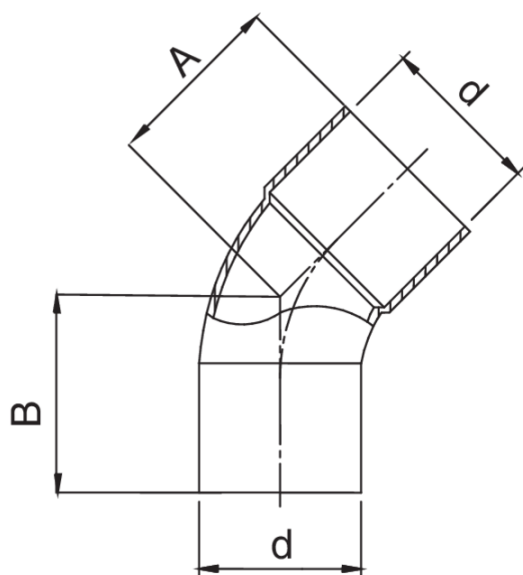

## RG5040

Curva 45° maschio-femmina.

### Specifiche tecniche

D	BAG	MASTER BOX	CODICE	A	B
22	10	350	RG5040022022000	31	32
28	10	200	RG5040028028000	34,5	36,5
35	5	100	RG5040035035000	40	42,5
42	5	60	RG5040042042000	49	54
54	1	10	RG5040054054000	60	72
133	1	2	RG5040133133000	110	113