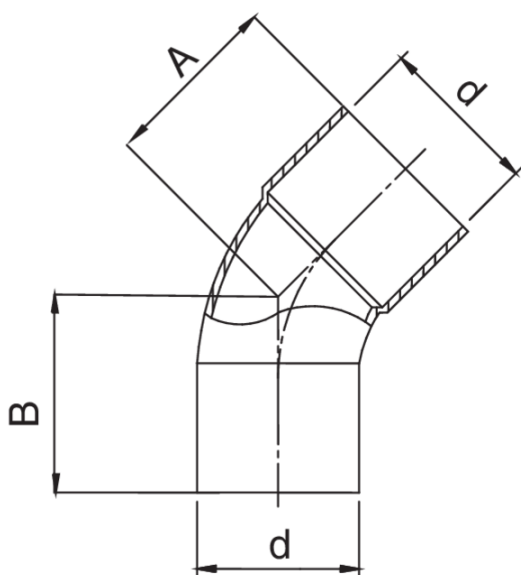

RG5040

Curva 45° maschio-femmina.

Specifiche tecniche

D	BAG	MASTER BOX	CODICE	A	B
22	10	350	RG5040022022000	31	32
28	10	200	RG5040028028000	34,5	36,5
35	5	100	RG5040035035000	40	42,5
42	5	60	RG5040042042000	49	54
54	1	10	RG5040054054000	60	72
133	1	2	RG5040133133000	110	113