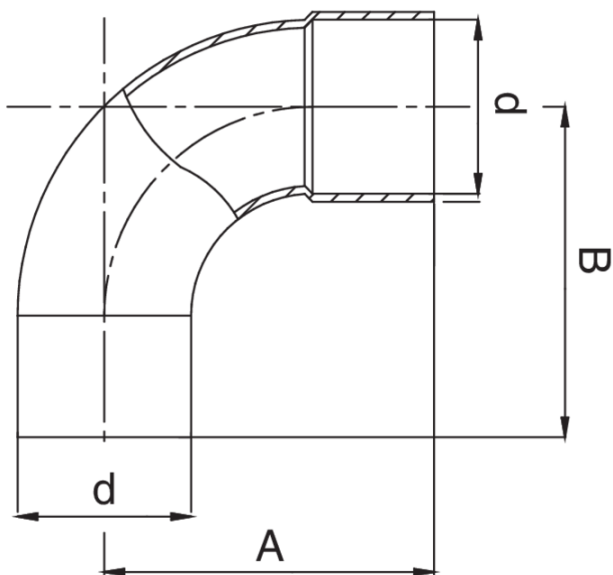

Curva 90° maschio-femmina.

Specifiche tecniche

D	BAG	MASTER BOX	CODICE	A	B
22	10	100	RG5001022022000	44	46
28	10	50	RG5001028028000	55	57
35	5	80	RG5001035035000	68	70
42	5	50	RG5001042042000	80	81
54	1	10	RG5001054054000	100	102
64	1	5	RG5001064064000	112	114
133	1	1	RG5001133133000	209	212