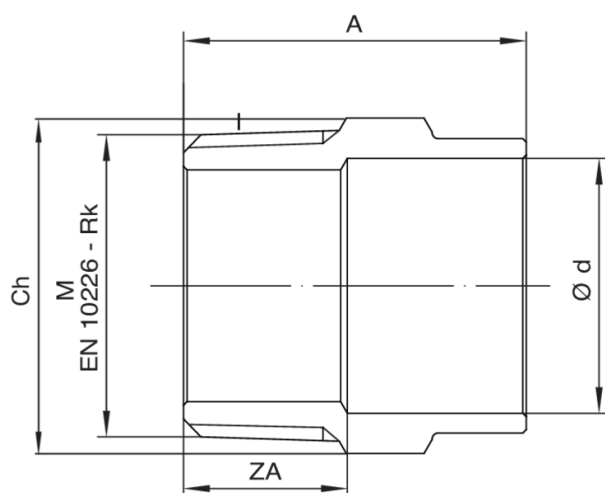

RB4243

Manicotto femmina filettato maschio.

Specifiche tecniche

D X M	BAG	MASTER BOX	CODICE	A	ZA	I	CH
10 x 3/8"	10	500	RB4243A38010000	21,7	13,9	8,6	18
10 x 1/2"	10	300	RB4243A12010000	23,3	15,5	10,9	21
12 x 3/8"	10	500	RB4243A38012000	22	13,4	8,6	18
12 x 1/2"	10	350	RB4243A12012000	23,8	15,2	10,9	21
14 x 3/8"	10	300	RB4243A38014000	23,2	12,6	8,6	18
14 x 1/2"	10	300	RB4243A12014000	25,3	14,7	10,9	21
14 x 3/4"	10	200	RB4243A34014000	28	17,4	12	27
15 x 3/8"	10	300	RB4243A38015000	23,3	12,7	8,6	18
15 x 1/2"	10	300	RB4243A12015000	24	13,4	10,9	21
15 x 3/4"	10	200	RB4243A34015000	27,4	16,8	12	27
16 x 1/2"	10	300	RB4243A12016000	24,3	13,7	10,9	21
16 x 3/4"	10	200	RB4243A34016000	28,4	17,8	12	27
18 x 1/2"	10	300	RB4243A12018000	25,2	12,6	10,9	21
18 x 3/4"	10	200	RB4243A34018000	28,5	15,4	12	27
22 x 1/2"	10	200	RB4243A12022000	31,9	15,5	10,9	27
22 x 3/4"	10	150	RB4243A34022000	29,5	14,1	12	27
22 x 1"	10	100	RB4243B01022000	32,4	17	13,8	34
28 x 1/2"	10	100	RB4243A12028000	34,3	14,9	10,9	31
28 x 3/4"	10	100	RB4243A34028000	34,5	16,1	12	32
28 x 1"	10	100	RB4243B01028000	34,7	16,3	13,8	34
28 x 1"1/4	5	50	RB4243B14028000	40,7	22,3	16,4	42
35 x 1"	5	70	RB4243B01035000	42,4	18,4	13,8	40
35 x 1"1/4	5	50	RB4243B14035000	42,3	19,3	16,4	42
35 x 1"1/2	5	80	RB4243B12035000	40,9	17,9	17,2	48
42 x 1"1/4	5	40	RB4243B14042000	48,7	22,2	16,4	46
42 x 1"1/2	5	35	RB4243B12042000	46,2	19,2	17,2	48
54 x 1"1/2	5	25	RB4243B12054000	57,4	24,4	17,2	60
54 x 2"	5	20	RB4243C02054000	56	24	20,5	60
64 x 2"1/2	1	15	RB4243C12064000	59,9	27,4	22	71
70 x 2"1/2	1	15	RB4243C12070000	64	29,5	22	78
76 x 2"1/2	1	20	RB4243C12076000	64,9	30,4	22	84
76 x 3"	1	16	RB4243D03076000	64,7	31,2	25,5	90
89 x 3"	1	10	RB4243D03089000	74,6	36,1	25,5	96
108 x 4"	1	6	RB4243E04108000	98	48	30	105