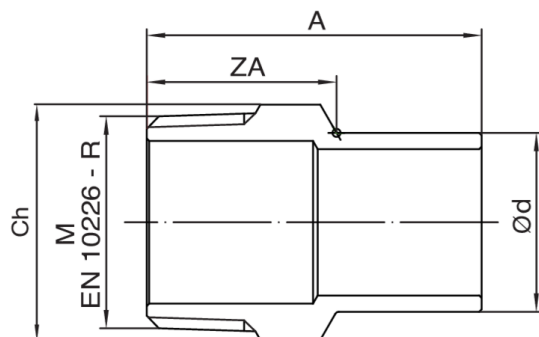

RB4280

Manicotto maschio filettato maschio.

Specifiche tecniche

Ø D X M	BAG	MASTER BOX	CODICE	A	ZA	CH
12 x 3/8"	10	300	RB4280A38012000	27,3	16,2	18
15 x 1/2"	10	100	RB4280A12015000	32,4	19,3	21
22 x 1/2"	10	100	RB4280A12022000	41,2	23,3	25
22 x 3/4"	10	100	RB4280A34022000	41,3	23,4	27
28 x 1"	5	80	RB4280B01028000	47,6	26,7	34
35 x 1"1/4	5	20	RB4280B14035000	54,2	28,2	42
54 x 2"	-	10	RB4280C02054000	73,4	38,4	60