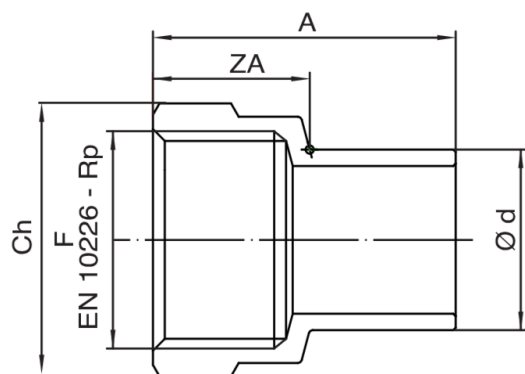

RB4246

Manicotto maschio filettato femmina.

Specifiche tecniche

Ø D X F	BAG	MASTER BOX	CODICE	A	ZA	CH
12 x 3/8"	10	300	RB4246A38012000	25,1	14	21
12 x 1/2"	10	200	RB4246A12012000	29,5	18,4	25
15 x 3/8"	10	300	RB4246A38015000	26,2	13,1	21
15 x 1/2"	10	100	RB4246A12015000	30,6	17,5	25
18 x 1/2"	10	100	RB4246A12018000	32,9	17,8	25
22 x 1/2"	10	150	RB4246A12022000	36	18,1	25
22 x 3/4"	10	100	RB4246A34022000	37,1	19,2	31
28 x 1"	5	100	RB4246B01028000	43,4	22,5	38
35 x 1"1/4	5	30	RB4246B14035000	50,7	25,2	48
42 x 1"1/2	5	30	RB4246B12042000	54,2	24,7	56