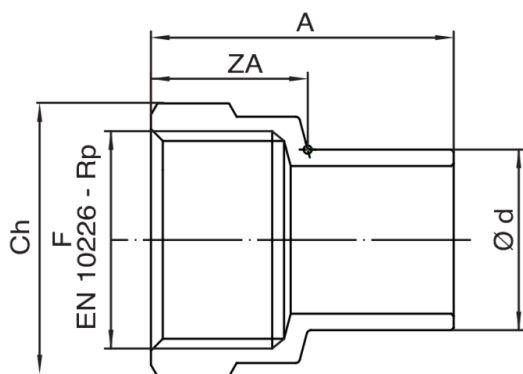

RB4246

Manicotto maschio filettato femmina.

Specifiche tecniche

Ø D X F	BAG	MASTER BOX	CODICE	A	ZA	CH
12 x 3/8"	10	300	RB4246A38012000	25,1	14	21
12 x 1/2"	10	200	RB4246A12012000	29,5	18,4	25
15 x 3/8"	10	300	RB4246A38015000	26,2	13,1	21
15 x 1/2"	10	100	RB4246A12015000	30,6	17,5	25
18 x 1/2"	10	100	RB4246A12018000	32,9	17,8	25
22 x 1/2"	10	150	RB4246A12022000	36	18,1	25
22 x 3/4"	10	100	RB4246A34022000	37,1	19,2	31
28 x 1"	5	100	RB4246B01028000	43,4	22,5	38
35 x 1"1/4	5	30	RB4246B14035000	50,7	25,2	48
42 x 1"1/2	5	30	RB4246B12042000	54,2	24,7	56