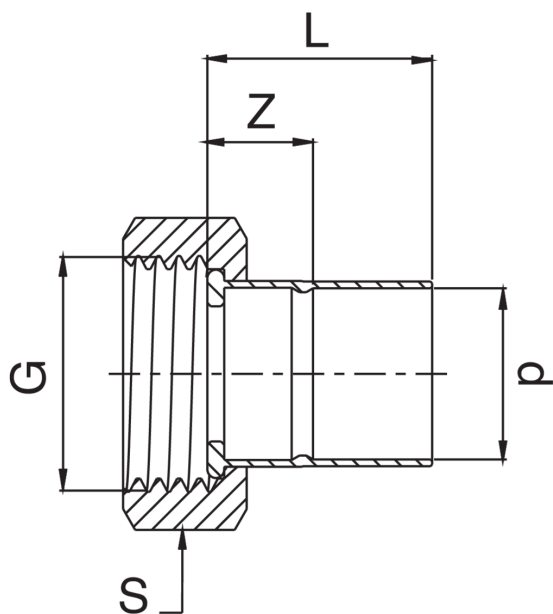

B5359G

Manicotto femmina corto con girello in ottone e sede piana.

Specifiche tecniche

D X G	BAG	MASTER BOX	CODICE	L MIN	S	Z
10 x 1/2"	10	200	B5359GA12010000	20	24	12
12 x 1/2"	10	250	B5359GA12012000	20	24	11
12 x 3/4"	10	100	B5359GA34012000	20	30	11
14 x 1/2"	10	250	B5359GA12014000	20	24	10
14 x 3/4"	25	250	B5359GA34014000	20	30	10
15 x 1/2"	10	250	B5359GA12015000	20	24	10
15 x 3/4"	10	200	B5359GA34015000	20	30	10
16 x 3/4"	10	200	B5359GA34016000	20	30	10
18 x 3/4"	10	150	B5359GA34018000	22	30	10
18 x 1"	10	100	B5359GB01018000	22	37	10
22 x 1"	10	100	B5359GB01022000	25	37	10
28 x 1"1/4	10	50	B5359GB14028000	28	46	10