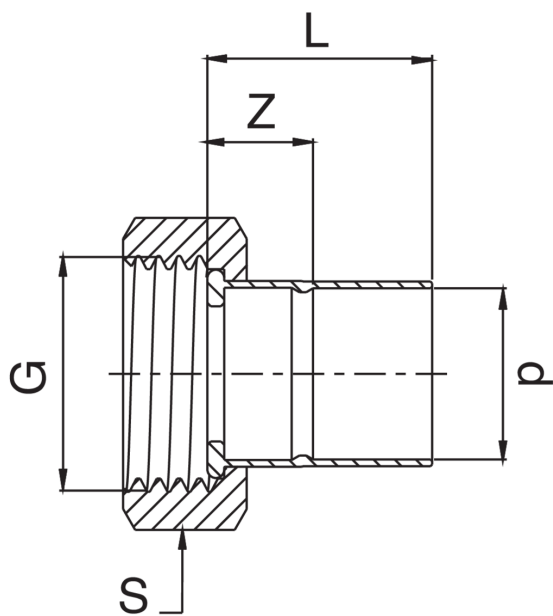

## B5359G

Manicotto femmina corto con girello in ottone e sede piana.

### Specifiche tecniche

D X G	BAG	MASTER BOX	CODICE	L MIN	S	Z
10 x 1/2"	10	200	B5359GA12010000	20	24	12
12 x 1/2"	10	250	B5359GA12012000	20	24	11
12 x 3/4"	10	100	B5359GA34012000	20	30	11
14 x 1/2"	10	250	B5359GA12014000	20	24	10
14 x 3/4"	25	250	B5359GA34014000	20	30	10
15 x 1/2"	10	250	B5359GA12015000	20	24	10
15 x 3/4"	10	200	B5359GA34015000	20	30	10
16 x 3/4"	10	200	B5359GA34016000	20	30	10
18 x 3/4"	10	150	B5359GA34018000	22	30	10
18 x 1"	10	100	B5359GB01018000	22	37	10
22 x 1"	10	100	B5359GB01022000	25	37	10
28 x 1"1/4	10	50	B5359GB14028000	28	46	10