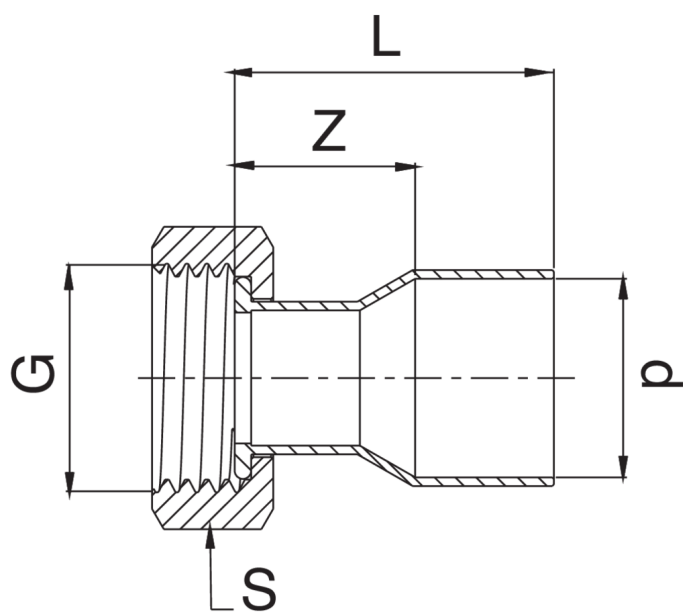

B5358G

Manicotto femmina lungo con girello in ottone e sede piana.

Specifiche tecniche

D X G	BAG	MASTER BOX	CODICE	L MIN	S	Z
12 x 3/8"	10	150	B5358GA38012000	22	21	13
12 x 1/2"	10	250	B5358GA12012000	25	24	16
12 x 3/4"	10	200	B5358GA34012000	25	30	16
14 x 1/2"	10	250	B5358GA12014000	25	24	14
14 x 3/4"	10	200	B5358GA34014000	26	30	15
15 x 1/2"	10	250	B5358GA12015000	25	24	14
15 x 3/4"	10	200	B5358GA34015000	27	30	16
16 x 1/2"	10	200	B5358GA12016000	25	24	14
16 x 3/4"	10	200	B5358GA34016000	27	30	16
18 x 3/4"	10	150	B5358GA34018000	28	30	15
18 x 1"	10	100	B5358GB01018000	31	37	18
22 x 3/4"	10	150	B5358GA34022000	34	30	19
22 x 1"	10	100	B5358GB01022000	35	37	20
28 x 1"1/4	10	50	B5358GB14028000	39	46	21
54 x 2"	1	16	B5358GC02054000	67	64	35