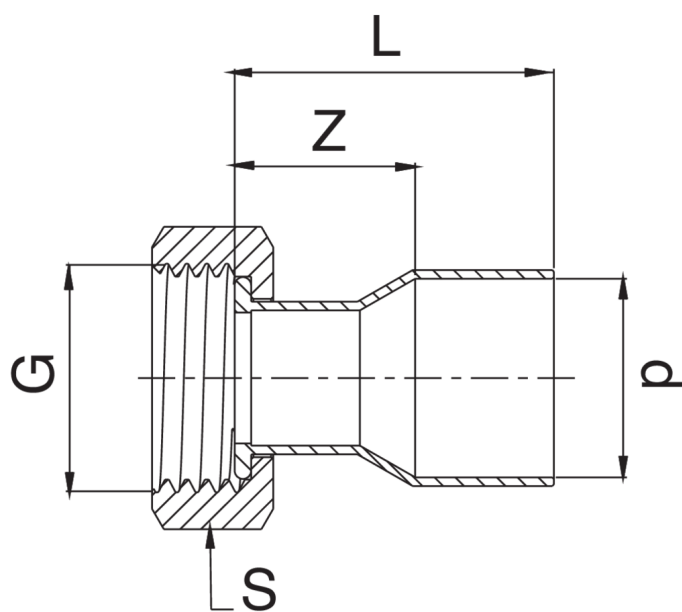

B5358G

Manicotto femmina lungo con girello in ottone e sede piana.

Specifiche tecniche

D X G	BAG	MASTER BOX	CODICE	L MIN	S	Z
12 x 3/8"	10	150	B5358GA38012000	22	21	13
12 x 1/2"	10	250	B5358GA12012000	25	24	16
12 x 3/4"	10	200	B5358GA34012000	25	30	16
14 x 1/2"	10	250	B5358GA12014000	25	24	14
14 x 3/4"	10	200	B5358GA34014000	26	30	15
15 x 1/2"	10	250	B5358GA12015000	25	24	14
15 x 3/4"	10	200	B5358GA34015000	27	30	16
16 x 1/2"	10	200	B5358GA12016000	25	24	14
16 x 3/4"	10	200	B5358GA34016000	27	30	16
18 x 3/4"	10	150	B5358GA34018000	28	30	15
18 x 1"	10	100	B5358GB01018000	31	37	18
22 x 3/4"	10	150	B5358GA34022000	34	30	19
22 x 1"	10	100	B5358GB01022000	35	37	20
28 x 1"1/4	10	50	B5358GB14028000	39	46	21
54 x 2"	1	16	B5358GC02054000	67	64	35