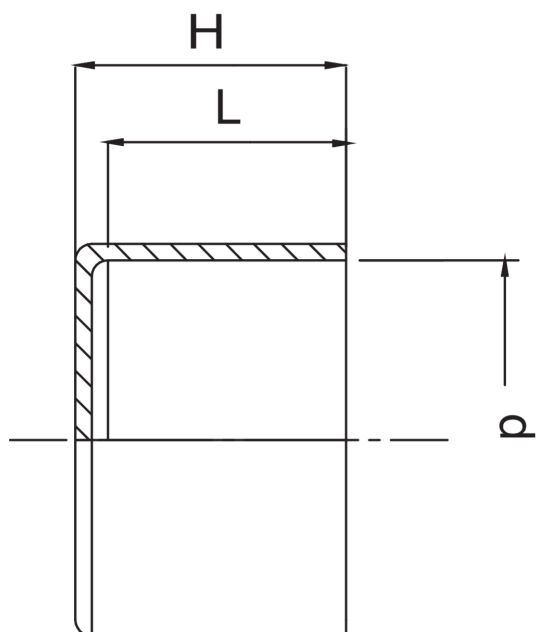

RR5301

Tappo femmina.

Specifiche tecniche

D	BAG	MASTER BOX	CODICE	H MIN	L MIN
8	10	600	RR5301008000000	9	6,8
10	10	2500	RR5301010000000	9,5	7,8
12	10	1500	RR5301012000000	10,5	8,6
14	10	1000	RR5301014000000	12,5	10,6
15	10	600	RR5301015000000	12,5	10,6
16	10	400	RR5301016000000	12,5	10,6
18	10	500	RR5301018000000	15	12,6
22	10	300	RR5301022000000	18	15,4
28	10	200	RR5301028000000	21	18,4
35	5	100	RR5301035000000	25,5	23
42	5	70	RR5301042000000	30	27
54	5	100	RR5301054000000	36	32
64	1	50	RR5301064000000	37,5	32,5
66,7	1	30	RR5301067000000	40	33,5
76,1	1	25	RR5301076000000	40	33,5
80	1	25	RR5301080000000	43	35,5
89	1	25	RR5301089000000	45	37,5
108	1	5	RR5301108000000	55	47,5