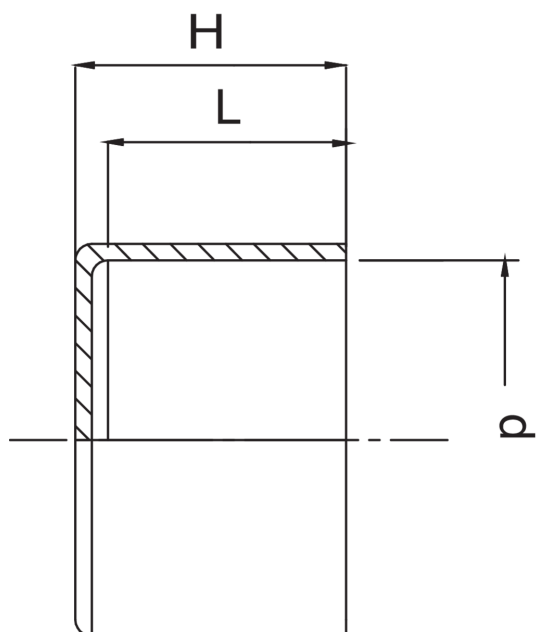

Tappo femmina.

Specifiche tecniche

D	BAG	MASTER BOX	CODICE	H MIN	L MIN
8	10	600	RR5301008000000	9	6,8
10	10	2500	RR5301010000000	9,5	7,8
12	10	1500	RR5301012000000	10,5	8,6
14	10	1000	RR5301014000000	12,5	10,6
15	10	600	RR5301015000000	12,5	10,6
16	10	400	RR5301016000000	12,5	10,6
18	10	500	RR5301018000000	15	12,6
22	10	300	RR5301022000000	18	15,4
28	10	200	RR5301028000000	21	18,4
35	5	100	RR5301035000000	25,5	23
42	5	70	RR5301042000000	30	27
54	5	100	RR5301054000000	36	32
64	1	50	RR5301064000000	37,5	32,5
66,7	1	30	RR5301067000000	40	33,5
76,1	1	25	RR5301076000000	40	33,5
80	1	25	RR5301080000000	43	35,5
89	1	25	RR5301089000000	45	37,5
108	1	5	RR5301108000000	55	47,5