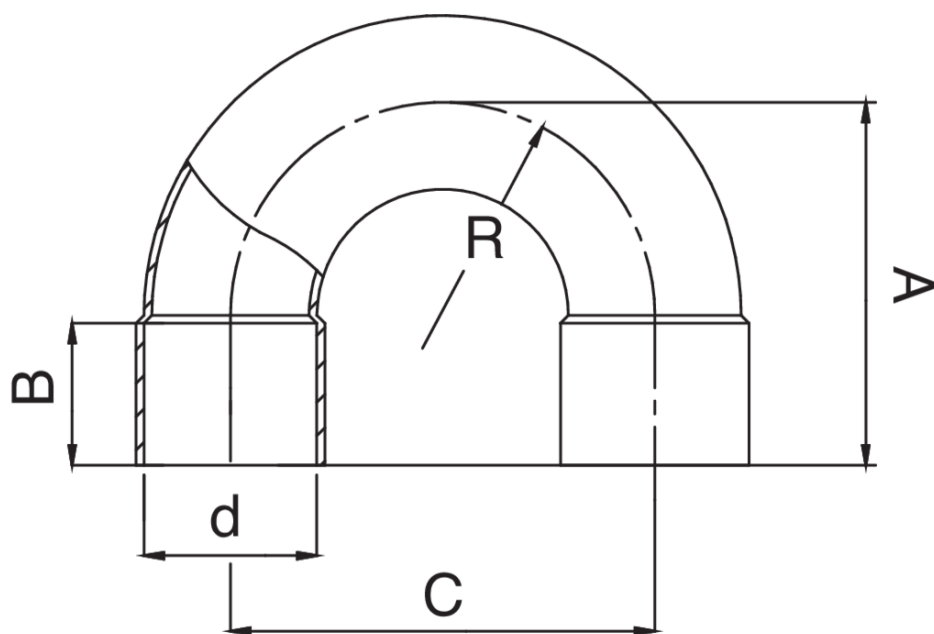

Curva 180° femmina.

Specifiche tecniche

D	BAG	MASTER BOX	CODICE	A	B MIN	C	R
10	10	300	RR5060010010000	24,5	7,8	30	15
12	10	250	RR5060012012000	27	8,6	36	18
14	10	200	RR5060014014000	35	10,6	45	22,5
15	10	100	RR5060015015000	30,5	10,6	45	22,5
16	10	150	RR5060016016000	35	10,6	48	24
18	10	150	RR5060018018000	39,5	12,6	54	27
22	10	60	RR5060022022000	47	15,4	66	32
28	5	60	RR5060028028000	59	18,4	84	42
35	5	30	RR5060035035000	93	23	140	47,5
42	1	12	RR5060042042000	112	27	168	84
54	1	6	RR5060054054000	140	32	216	108