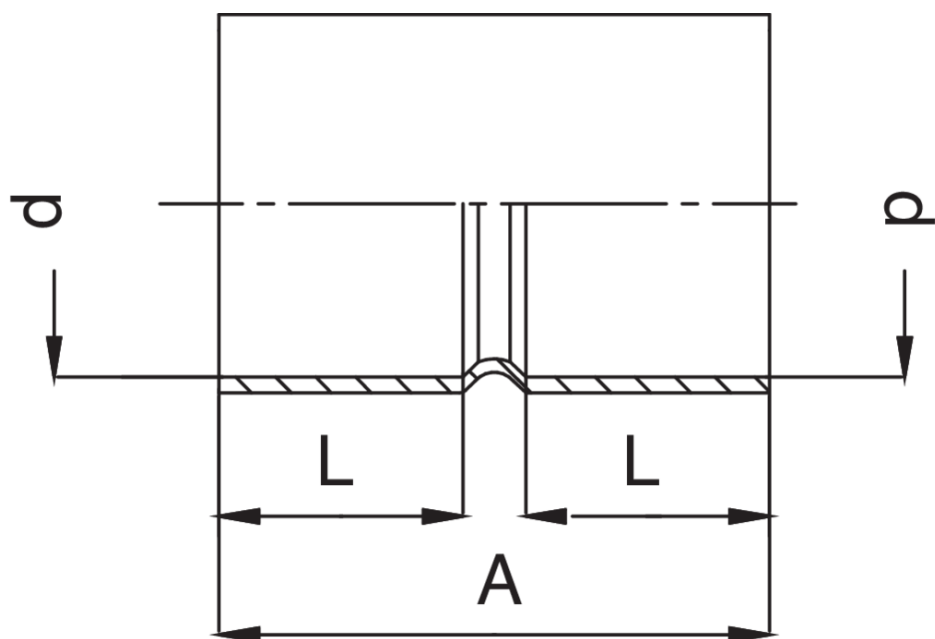

RR5270

Manicotto femmina con battuta.

Specifiche tecniche

D	BAG	MASTER BOX	CODICE	A	L MIN
6	10	1000	RR527006006000	14	5,8
8	25	1800	RR527008008000	15	6,8
10	10	600	RR5270010010000	17	7,8
12	10	500	RR5270012012000	19	8,6
14	10	350	RR5270014014000	23	10,6
15	10	300	RR5270015015000	23	10,6
16	10	400	RR5270016016000	23	10,6
18	10	300	RR5270018018000	27	12,6
20	10	550	RR5270020020000	32,8	15,4
22	10	200	RR5270022022000	32,8	15,4
25	10	300	RR5270025025000	34,5	16,4
28	10	100	RR5270028028000	38,5	18,4
32	10	200	RR5270032032000	47,5	23
35	10	60	RR5270035035000	47,5	23
36	5	150	RR5270036036000	47,5	23
40	5	100	RR5270040040000	55,5	27
42	5	100	RR5270042042000	55,5	27
52	5	50	RR5270052052000	66	32
54	5	50	RR5270054054000	66	32
63	1	20	RR5270063063000	71	32,5
64	5	30	RR5270064064000	71	32,5
66,7	1	40	RR5270067067000	73	33,5
76,1	1	10	RR5270076076000	73	33,5
80	1	15	RR5270080080000	79	35,5
88,9	1	24	RR5270089089000	81	37,5
108	1	9	RR5270108108000	101	47,5