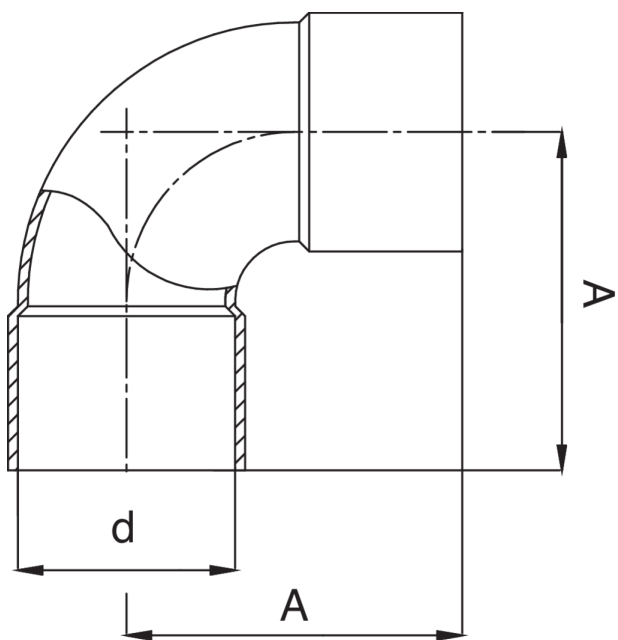

**RR5090**

Gomito 90° femmina.

Specifiche tecniche

D	BAG	MASTER BOX	CODICE	A
6	10	1500	RR5090006006000	14
8	10	1500	RR5090008008000	16,5
10	10	800	RR5090010010000	17
12	10	500	RR5090012012000	19,5
14	10	400	RR5090014014000	23
15	25	300	RR5090015015000	25
16	10	300	RR5090016016000	24,5
18	10	200	RR5090018018000	28,5
20	10	350	RR5090020020000	27
22	10	130	RR5090022022000	33
25	10	200	RR5090025025000	30,5
28	10	60	RR5090028028000	45
32	10	40	RR5090032032000	40,5
35	5	40	RR5090035035000	52
36	5	80	RR5090036036000	42,5
40	5	50	RR5090040040000	49
42	5	50	RR5090042042000	59
52	5	30	RR5090052052000	59,5
54	1	10	RR5090054054000	60,5
63	1	6	RR5090063063000	71
64	1	25	RR5090064064000	72
66,7	1	10	RR5090067067000	72
70	1	10	RR5090070070000	72
76,1	1	8	RR5090076076000	81
80	1	10	RR5090080080000	86
88,9	1	8	RR5090089089000	92,5
108	1	5	RR5090108108000	113,5