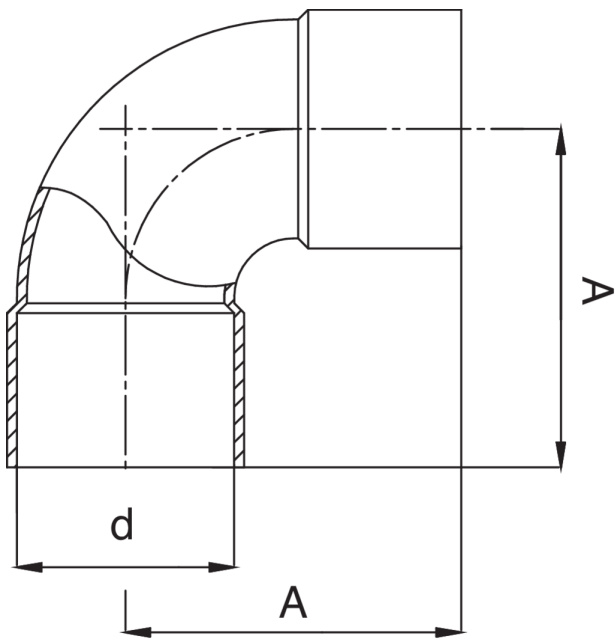

RR5090

Gomito 90° femmina.

Specifiche tecniche

D	BAG	MASTER BOX	CODICE	A
6	10	1500	RR5090006006000	14
8	10	1500	RR5090008008000	16,5
10	10	800	RR5090010010000	17
12	10	500	RR5090012012000	19,5
14	10	400	RR5090014014000	23
15	25	300	RR5090015015000	25
16	10	300	RR5090016016000	24,5
18	10	200	RR5090018018000	28,5
20	10	350	RR5090020020000	27
22	10	130	RR5090022022000	33
25	10	200	RR5090025025000	30,5
28	10	60	RR5090028028000	45
32	10	40	RR5090032032000	40,5
35	5	40	RR5090035035000	52
36	5	80	RR5090036036000	42,5
40	5	50	RR5090040040000	49
42	5	50	RR5090042042000	59
52	5	30	RR5090052052000	59,5
54	1	10	RR5090054054000	60,5
63	1	6	RR5090063063000	71
64	1	25	RR5090064064000	72
66,7	1	10	RR5090067067000	72
70	1	10	RR5090070070000	72
76,1	1	8	RR5090076076000	81
80	1	10	RR5090080080000	86
88,9	1	8	RR5090089089000	92,5
108	1	5	RR5090108108000	113,5