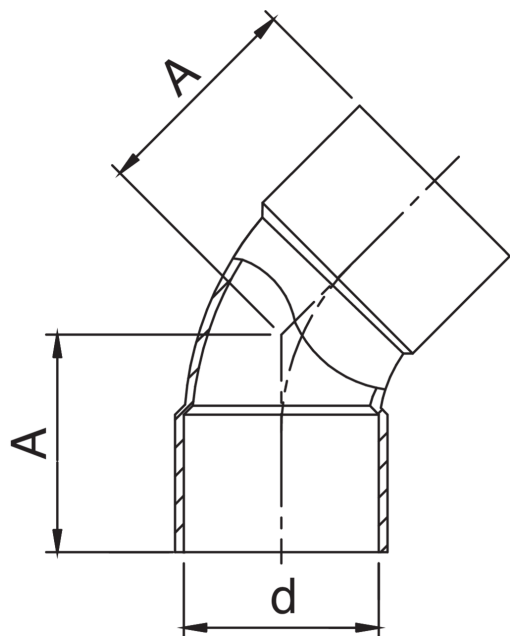

## RR5041

Curva 45° femmina.

### Specifiche tecniche

D	BAG	MASTER BOX	CODICE	A
6	10	1000	RR5041006006000	14
10	10	800	RR5041010010000	12
12	10	500	RR5041012012000	13
14	10	400	RR5041014014000	15
15	10	400	RR5041015015000	15
16	10	500	RR5041016016000	15,5
18	10	200	RR5041018018000	18
20	10	350	RR5041020020000	21
22	10	100	RR5041022022000	21,5
25	10	200	RR5041025025000	24
28	10	80	RR5041028028000	25,5
32	10	100	RR5041032032000	31,5
35	5	100	RR5041035035000	33
36	5	100	RR5041036036000	33,5
40	5	80	RR5041040040000	37
42	5	50	RR5041042042000	38
52	5	10	RR5041052052000	45
54	5	10	RR5041054054000	46
63	1	20	RR5041063063000	52,5
64	1	20	RR5041064064000	62
66,7	1	15	RR5041067067000	52,5
76,1	1	10	RR5041076076000	58
80	1	12	RR5041080080000	64
88,9	1	10	RR5041089089000	65
108	1	5	RR5041108108000	79