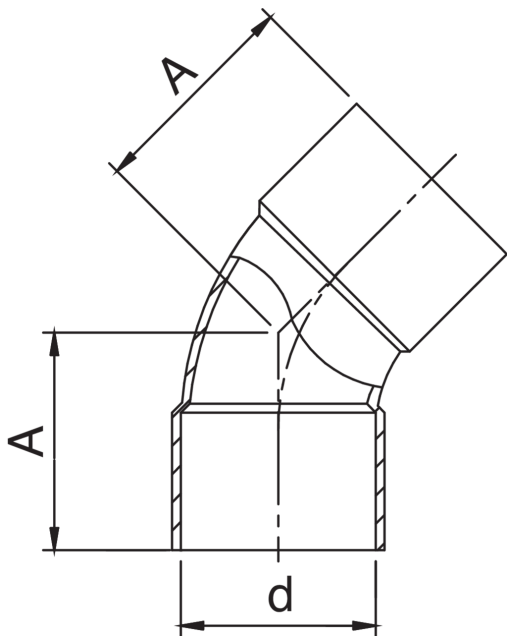

## RR5041

Curva 45° femmina.

### Specifiche tecniche

D	BAG	MASTER BOX	CODICE	A
6	10	1000	RR5041006006000	14
10	10	800	RR5041010010000	12
12	10	500	RR5041012012000	13
14	10	400	RR5041014014000	15
15	10	400	RR5041015015000	15
16	10	500	RR5041016016000	15,5
18	10	200	RR5041018018000	18
20	10	350	RR5041020020000	21
22	10	100	RR5041022022000	21,5
25	10	200	RR5041025025000	24
28	10	80	RR5041028028000	25,5
32	10	100	RR5041032032000	31,5
35	5	100	RR5041035035000	33
36	5	100	RR5041036036000	33,5
40	5	80	RR5041040040000	37
42	5	50	RR5041042042000	38
52	5	10	RR5041052052000	45
54	5	10	RR5041054054000	46
63	1	20	RR5041063063000	52,5
64	1	20	RR5041064064000	62
66,7	1	15	RR5041067067000	52,5
76,1	1	10	RR5041076076000	58
80	1	12	RR5041080080000	64
88,9	1	10	RR5041089089000	65
108	1	5	RR5041108108000	79