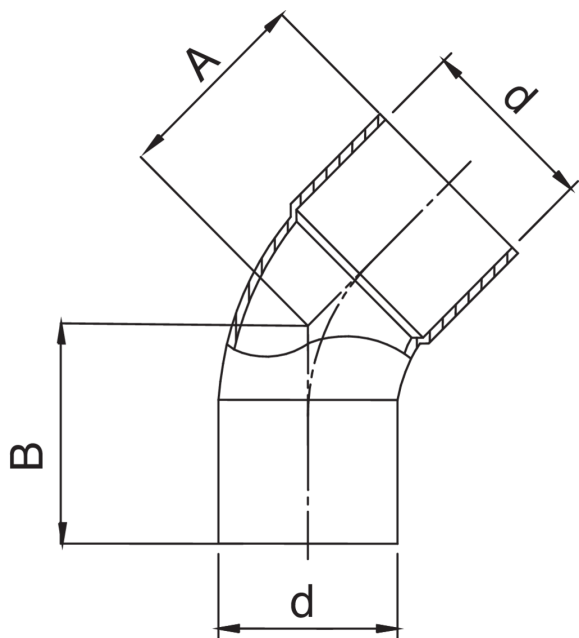

## RR5040

Curva 45° maschio-femmina.

### Specifiche tecniche

D	BAG	MASTER BOX	CODICE	A	B
6	10	1000	RR5040006006000	14	19
8	10	1000	RR5040008008000	14	19
10	25	800	RR5040010010000	12	14
12	10	600	RR5040012012000	13	14,5
14	10	400	RR5040014014000	15	17
15	10	400	RR5040015015000	15	17
16	10	500	RR5040016016000	15,5	17,5
18	10	250	RR5040018018000	18	20
20	10	400	RR5040020020000	21	23
22	10	100	RR5040022022000	21,5	23,5
28	10	80	RR5040028028000	25,5	27,5
32	5	100	RR5040032032000	31,5	33,5
35	5	100	RR5040035035000	33	35
36	5	100	RR5040036036000	33,5	35
40	5	80	RR5040040040000	37	39
42	5	50	RR5040042042000	38	40
52	5	10	RR5040052052000	45	48
54	1	10	RR5040054054000	46	48
63	1	20	RR5040063063000	52,5	56
64	1	25	RR5040064064000	62	64
66,7	1	15	RR5040067067000	52,5	57
76,1	1	15	RR5040076076000	58	62
88,9	1	5	RR5040089089000	65	70
108	1	2	RR5040108108000	79	82