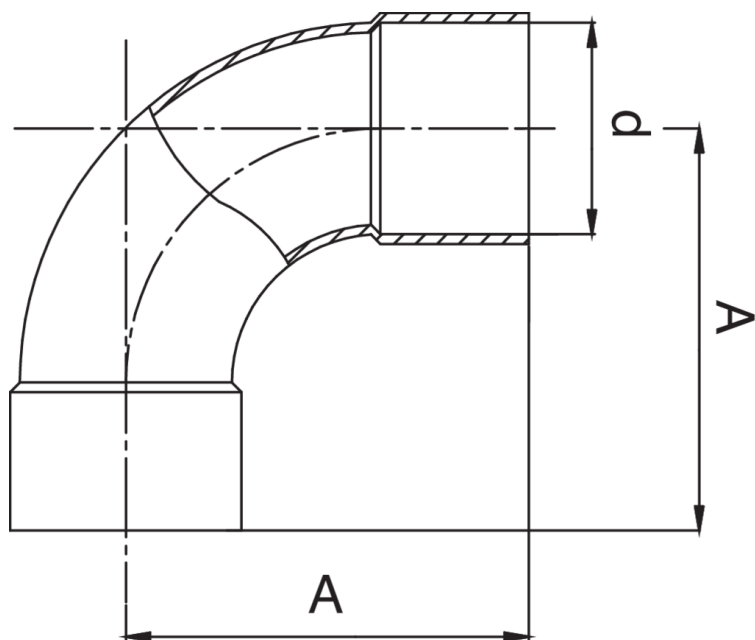

Curva 90° femmina.

Specifiche tecniche

D	BAG	MASTER BOX	CODICE	A
6	10	1000	RR5002006006000	15,5
8	10	1000	RR5002008008000	16,5
10	10	700	RR5002010010000	19,5
12	10	500	RR5002012012000	22
14	10	300	RR5002014014000	27
15	10	300	RR5002015015000	28
16	10	200	RR5002016016000	28
18	10	180	RR5002018018000	31
20	10	300	RR5002020020000	40
22	10	100	RR5002022022000	39
25	10	150	RR5002025025000	44,5
28	10	60	RR5002028028000	49
32	5	80	RR5002032032000	60
35	5	30	RR5002035035000	62
36	5	80	RR5002036036000	62
40	5	50	RR5002040040000	73,5
42	5	40	RR5002042042000	75,5
52	1	10	RR5002052052000	93,5
54	1	10	RR5002054054000	93
63	1	12	RR5002063063000	109,5
64	1	6	RR5002064064000	109,5
66,7	1	12	RR5002067067000	127
76,1	1	8	RR5002076076000	125
80	1	6	RR5002080080000	153
88,9	1	6	RR5002089089000	144,5
108	1	2	RR5002108108000	179