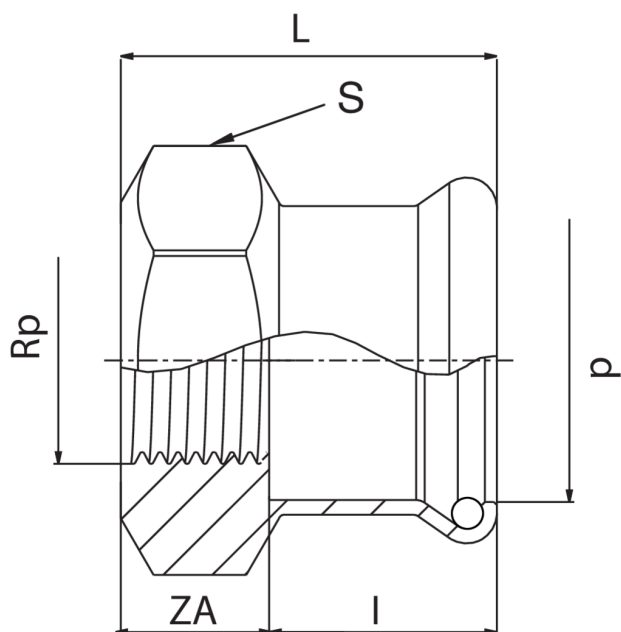

Manicotto F/filetto femmina.

Specifiche tecniche

D X RP	BAG	MASTER BOX	CODICE	I	L	S	ZA
15 x 3/8"	10	100	CMF270A38015000	14	34	24	20
15 x 1/2"	10	200	CMF270A12015000	16	36	24	20
18 x 1/2"	10	150	CMF270A12018000	16	36	25	20
18 x 3/4"	10	100	CMF270A34018000	18	38	32	20
22 x 1/2"	10	100	CMF270A12022000	14	37	32	23
22 x 3/4"	10	100	CMF270A34022000	19	42	32	23
22 x 1"	5	50	CMF270B01022000	20	43	38	23
28 x 1/2"	5	50	CMF270A12028000	15	38	38	23
28 x 3/4"	5	70	CMF270A34028000	14	37	38	23
28 x 1"	5	50	CMF270B01028000	20	43	38	23
35 x 1"	5	40	CMF270B01035000	19	45	45	26
35 x 1"1/4	5	30	CMF270B14035000	24	50	50	26
42 x 1"1/2	1	20	CMF270B12042000	24	54	55	30
54 x 2"	1	10	CMF270C02054000	29	64	70	35