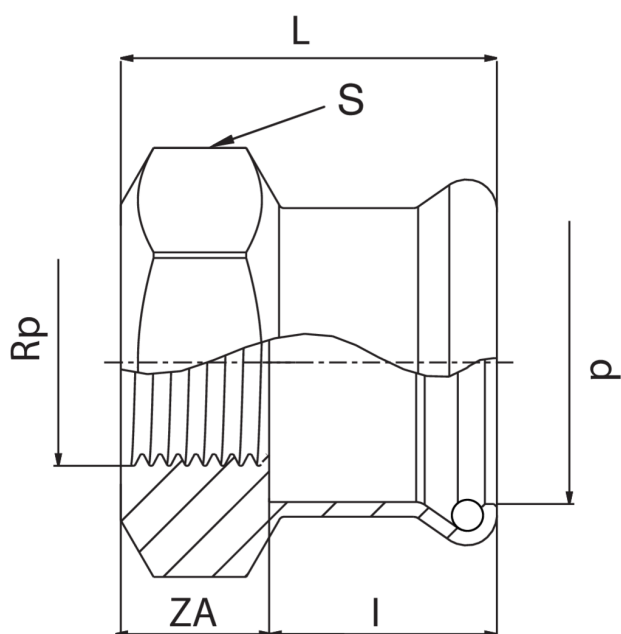

Manicotto F/filetto femmina.

Specifiche tecniche

D X RP	BAG	MASTER BOX	CODICE	I	L	S	ZA
15 x 3/8"	10	100	CMF270A38015000	14	34	24	20
15 x 1/2"	10	200	CMF270A12015000	16	36	24	20
18 x 1/2"	10	150	CMF270A12018000	16	36	25	20
18 x 3/4"	10	100	CMF270A34018000	18	38	32	20
22 x 1/2"	10	100	CMF270A12022000	14	37	32	23
22 x 3/4"	10	100	CMF270A34022000	19	42	32	23
22 x 1"	5	50	CMF270B01022000	20	43	38	23
28 x 1/2"	5	50	CMF270A12028000	15	38	38	23
28 x 3/4"	5	70	CMF270A34028000	14	37	38	23
28 x 1"	5	50	CMF270B01028000	20	43	38	23
35 x 1"	5	40	CMF270B01035000	19	45	45	26
35 x 1"1/4	5	30	CMF270B14035000	24	50	50	26
42 x 1"1/2	1	20	CMF270B12042000	24	54	55	30
54 x 2"	1	10	CMF270C02054000	29	64	70	35