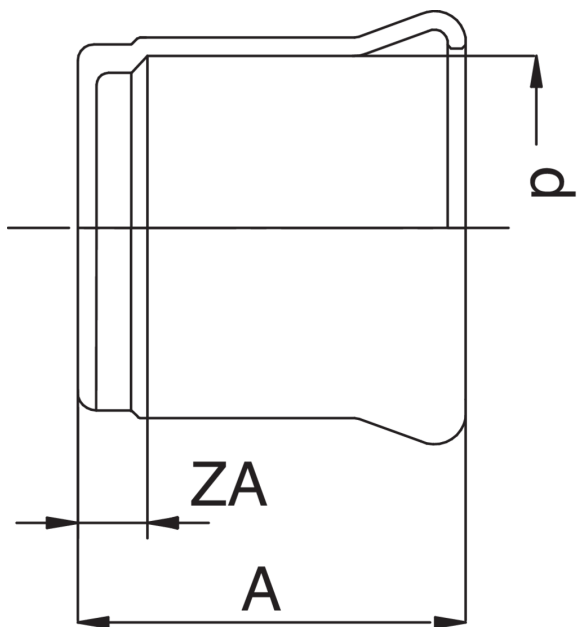

FRABO

frabo
press
C-STEEL M
CM0302

BREVETTATO

Tappo F.

Specifiche tecniche

D	BAG	MASTER BOX	CODICE	A	ZA
15	10	200	CM0302015000000	36	17
18	10	350	CM0302018000000	38	19
22	10	200	CM0302022000000	41	20
28	10	200	CM0302028000000	42	20
35	5	80	CM0302035000000	43	18
42	5	20	CM0302042000000	47	18
54	5	20	CM0302054000000	57	23