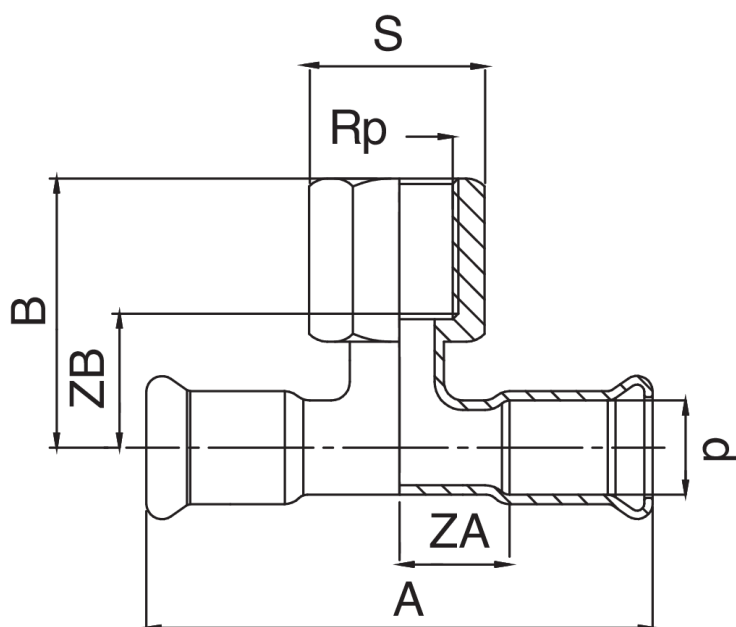

T F/filetto femmina/F.

Specifiche tecniche

D X RP	BAG	MASTER BOX	CODICE	A	B	S	ZA	ZB
15 x 1/2"	10	80	CMF130015A12015	74	39	26	21	-
18 x 1/2"	10	60	CMF130018A12018	80	37	26	21	-
22 x 1/2"	5	50	CMF130022A12022	82	39	26	20	-
22 x 3/4"	5	40	CMF130022A34022	82	41	31	20	-
28 x 1/2"	5	25	CMF130028A12028	92	37	26	24	-
28 x 3/4"	5	20	CMF130028A34028	92	45	31	24	-
28 x 1"	5	15	CMF130028B01028	92	46	37	24	-
35 x 1/2"	1	15	CMF130035A12035	102	43	26	26	-
35 x 3/4"	1	20	CMF130035A34035	102	49	31	26	-
35 x 1"	10	10	CMF130035B01035	102	57	37	26	-
42 x 1/2"	1	10	CMF130042A12042	118	47	26	30	-
42 x 3/4"	1	10	CMF130042A34042	118	52	31	30	-
42 x 1"	10	10	CMF130042B01042	118	60	37	30	-
54 x 1/2"	1	10	CMF130054A12054	140	53	26	36	-
54 x 3/4"	1	5	CMF130054A34054	140	58	31	36	-