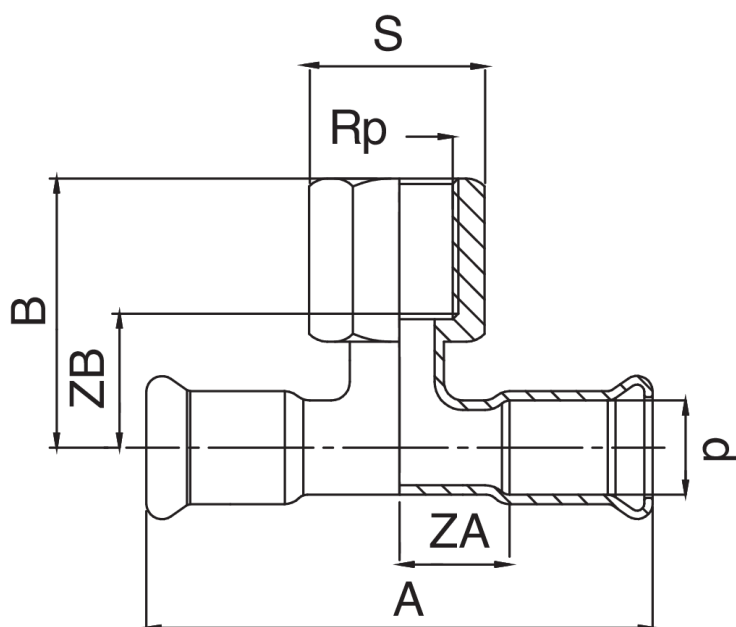

FRABO

frabo
press
C-STEEL M
CMF130

BREVETTATO

T F/filetto femmina/F.

Specifiche tecniche

D X RP	BAG	MASTER BOX	CODICE	A	B	S	ZA	ZB
15 x 1/2"	10	80	CMF130015A12015	74	39	26	21	-
18 x 1/2"	10	60	CMF130018A12018	80	37	26	21	-
22 x 1/2"	5	50	CMF130022A12022	82	39	26	20	-
22 x 3/4"	5	40	CMF130022A34022	82	41	31	20	-
28 x 1/2"	5	25	CMF130028A12028	92	37	26	24	-
28 x 3/4"	5	20	CMF130028A34028	92	45	31	24	-
28 x 1"	5	15	CMF130028B01028	92	46	37	24	-
35 x 1/2"	1	15	CMF130035A12035	102	43	26	26	-
35 x 3/4"	1	20	CMF130035A34035	102	49	31	26	-
35 x 1"	10	10	CMF130035B01035	102	57	37	26	-
42 x 1/2"	1	10	CMF130042A12042	118	47	26	30	-
42 x 3/4"	1	10	CMF130042A34042	118	52	31	30	-
42 x 1"	10	10	CMF130042B01042	118	60	37	30	-
54 x 1/2"	1	10	CMF130054A12054	140	53	26	36	-
54 x 3/4"	1	5	CMF130054A34054	140	58	31	36	-