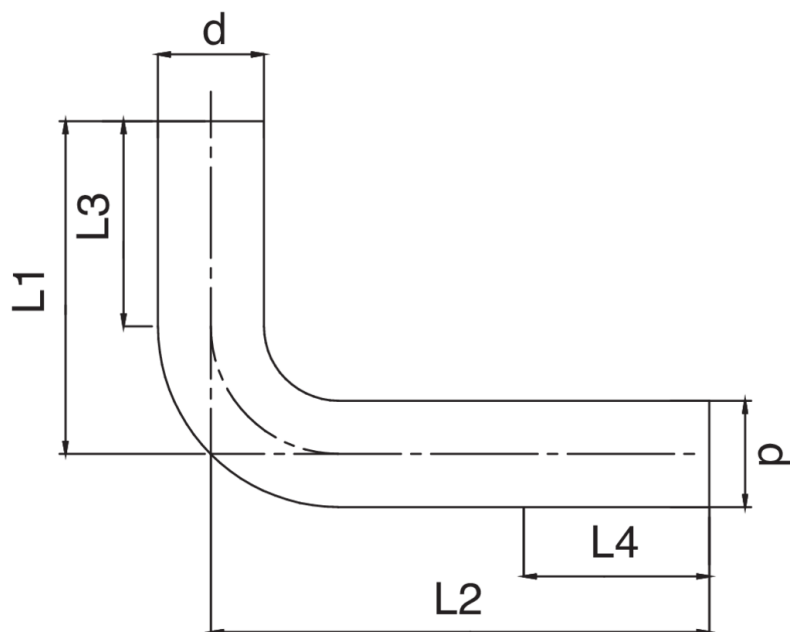

Tubo curvo 90°.

Specifiche tecniche

D	BAG	MASTER BOX	CODICE	L1	L2	L3 MIN	L4 MIN
12	10	100	ZC0090012012000	50	100	20	20
15	10	40	ZC0090015015000	50	100	24	24
18	10	30	ZC0090018018000	50	100	25	25
22	5	20	ZC0090022022000	50	100	26	26
28	5	15	ZC0090028028000	65	90	27	27
35	5	10	ZC0090035035000	75	150	28	28
42	1	5	ZC0090042042000	100	200	38	38
54	1	5	ZC0090054054000	150	200	42	42