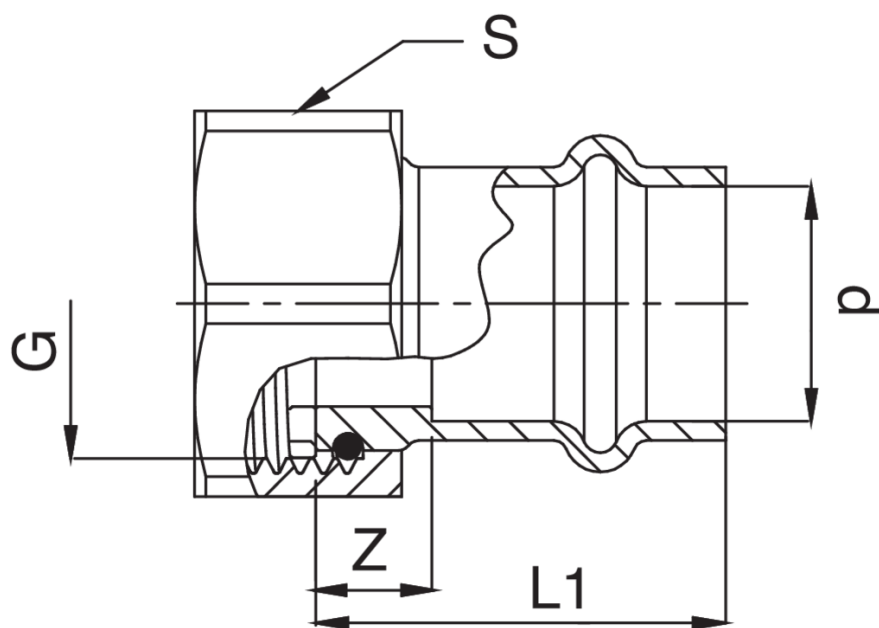

Manicotto femmina con girello in ottone.

Specifiche tecniche

D X G	BAG	MASTER BOX	CODICE	L1	S	Z
15 x 1/2"	5	100	ZCF359A12015000	44	24	22
15 x 3/4"	5	100	ZCF359A34015000	29	30	7
18 x 1/2"	10	100	ZCF359A12018000	44	24	22
18 x 3/4"	5	100	ZCF359A34018000	32	30	9
18 x 1"	5	100	ZCF359B01018000	38	37	14
22 x 3/4"	10	100	ZCF359A34022000	46	30	22
22 x 1"	5	100	ZCF359B01022000	38	37	14
28 x 1"1/4	10	50	ZCF359B14028000	34	46	9
35 x 1"1/2	5	30	ZCF359B12035000	34	46	9
42 x 2"	5	20	ZCF359C02042000	48	64	12
54 x 2"1/2	1	10	ZCF359C12054000	45	85	5