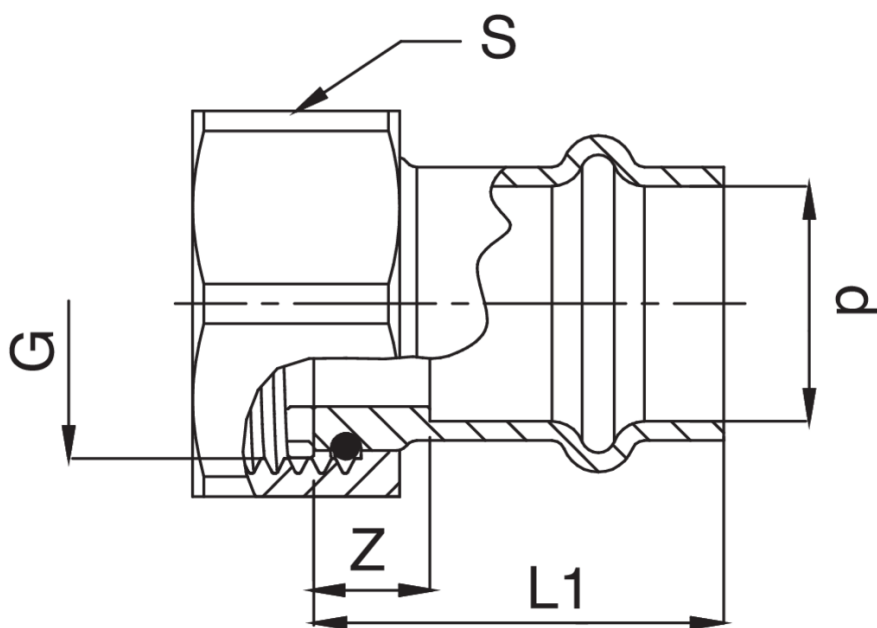

Manicotto femmina con girello in ottone.

Specifiche tecniche

D X G	BAG	MASTER BOX	CODICE	L1	S	Z
15 x 1/2"	5	100	ZCF359A12015000	44	24	22
15 x 3/4"	5	100	ZCF359A34015000	29	30	7
18 x 1/2"	10	100	ZCF359A12018000	44	24	22
18 x 3/4"	5	100	ZCF359A34018000	32	30	9
18 x 1"	5	100	ZCF359B01018000	38	37	14
22 x 3/4"	10	100	ZCF359A34022000	46	30	22
22 x 1"	5	100	ZCF359B01022000	38	37	14
28 x 1"1/4	10	50	ZCF359B14028000	34	46	9
35 x 1"1/2	5	30	ZCF359B12035000	34	46	9
42 x 2"	5	20	ZCF359C02042000	48	64	12
54 x 2"1/2	1	10	ZCF359C12054000	45	85	5