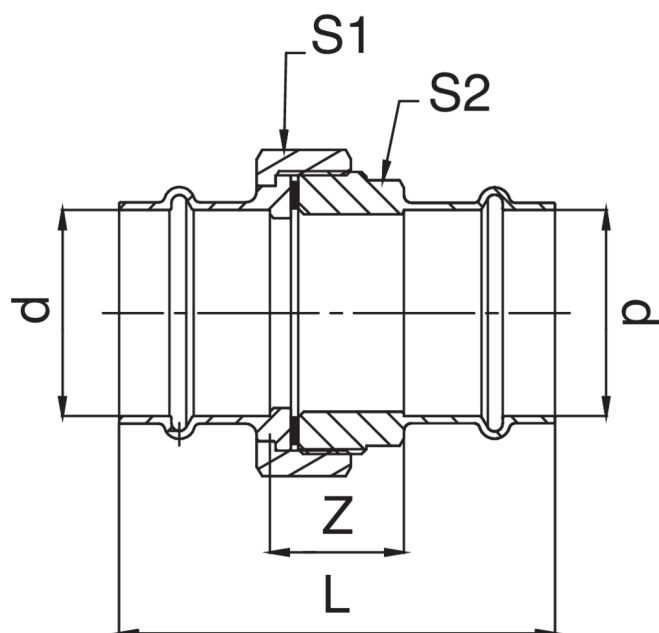

Bocchettone a sede piana femmina.

## Specifiche tecniche

| D  | BAG | MASTER BOX | CODICE          | L   | S1 | S2 | Z  |
|----|-----|------------|-----------------|-----|----|----|----|
| 15 | 5   | 40         | ZC0340015015000 | 90  | 24 | 25 | 46 |
| 18 | 5   | 30         | ZC0340018018000 | 100 | 30 | 30 | 54 |
| 22 | 5   | 30         | ZC0340022022000 | 103 | 37 | 34 | 55 |
| 28 | 5   | 20         | ZC0340028028000 | 96  | 46 | 45 | 46 |
| 35 | 1   | 15         | ZC0340035035000 | 125 | 52 | 50 | 73 |
| 42 | 5   | 10         | ZC0340042042000 | 132 | 64 | 60 | 60 |
| 54 | 5   | 15         | ZC0340054054000 | 148 | 85 | 75 | 68 |