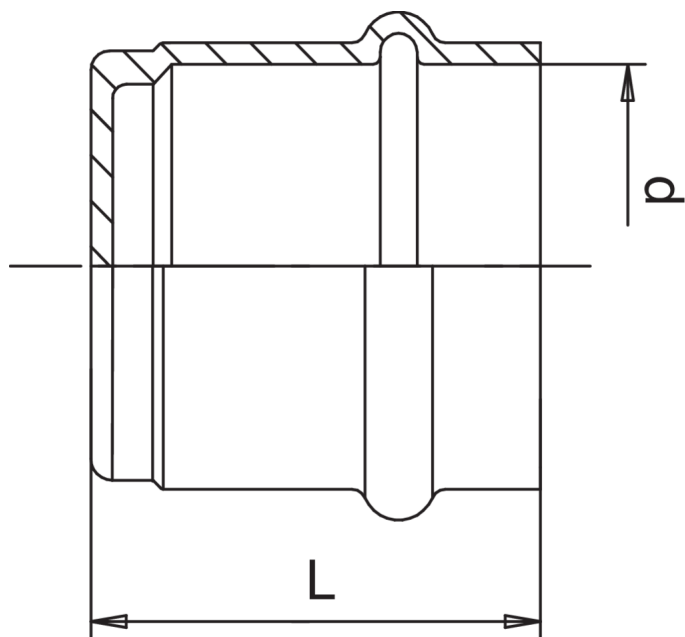

Tappo femmina filettato.

Specifiche tecniche

D	BAG	MASTER BOX	CODICE	L
12	10	200	ZC0302012000000	21
15	10	200	ZC0302015000000	25
18	10	350	ZC0302018000000	26
22	10	200	ZC0302022000000	27
28	10	200	ZC0302028000000	28
35	5	80	ZC0302035000000	29
42	5	20	ZC0302042000000	39
54	5	20	ZC0302054000000	43

Disponibile versione big-size, art. AC0302.

Applicazioni

HEATING

HVAC

COMPRESSED
AIR