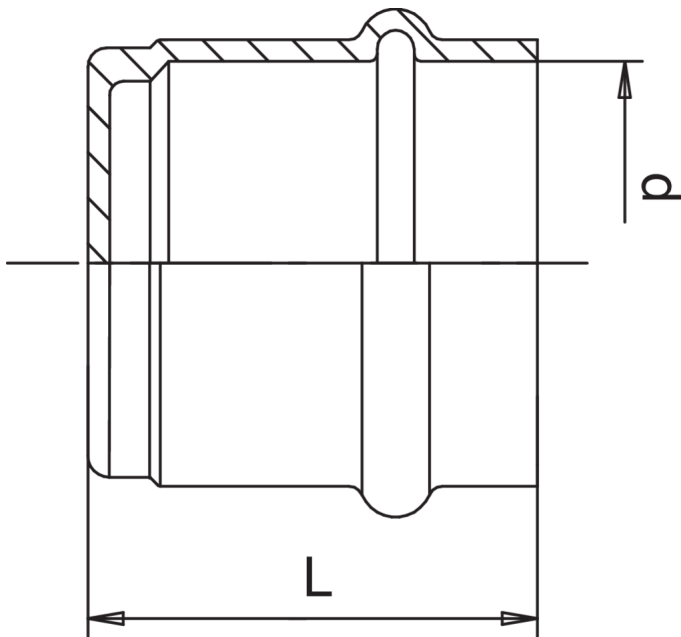

Tappo femmina filettato.

## Specifiche tecniche

D	BAG	MASTER BOX	CODICE	L
12	10	200	ZC0302012000000	21
15	10	200	ZC0302015000000	25
18	10	350	ZC0302018000000	26
22	10	200	ZC0302022000000	27
28	10	200	ZC0302028000000	28
35	5	80	ZC0302035000000	29
42	5	20	ZC0302042000000	39
54	5	20	ZC0302054000000	43