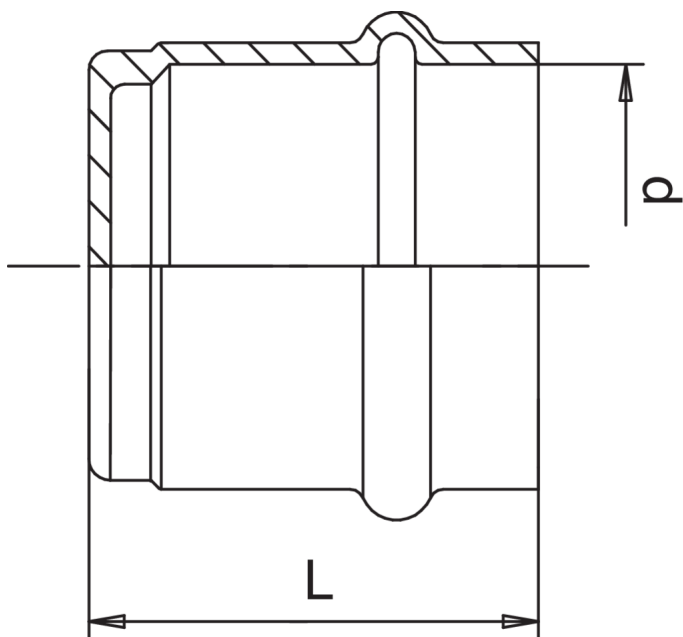

Tappo femmina filettato.

## Specifiche tecniche

D	BAG	MASTER BOX	CODICE	L
12	10	200	ZC0302012000000	21
15	10	200	ZC0302015000000	25
18	10	350	ZC0302018000000	26
22	10	200	ZC0302022000000	27
28	10	200	ZC0302028000000	28
35	5	80	ZC0302035000000	29
42	5	20	ZC0302042000000	39
54	5	20	ZC0302054000000	43