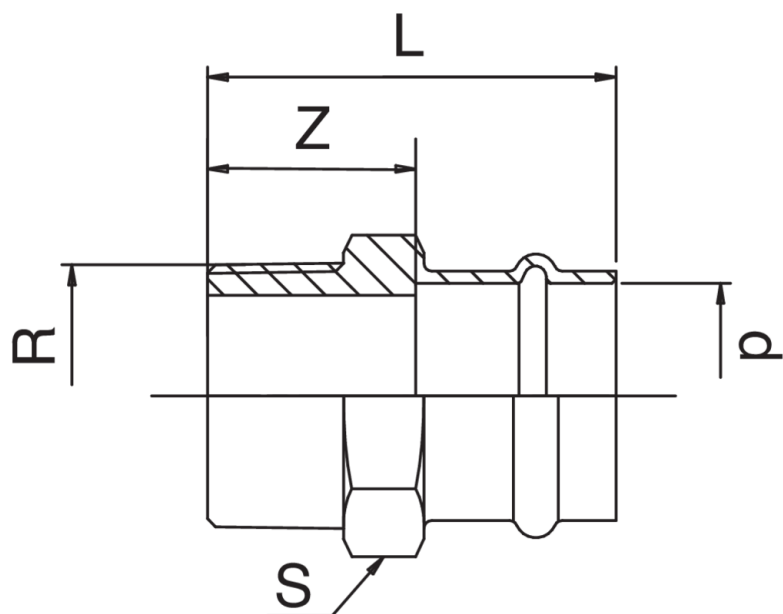

Manicotto femmina filettato maschio.

## Specifiche tecniche

<b>D X R</b>	<b>BAG</b>	<b>MASTER BOX</b>	<b>CODICE</b>	<b>L</b>	<b>S</b>	<b>Z</b>
12 x 3/8"	10	100	ZCF243A38012000	34	19	16
12 x 1/2"	10	100	ZCF243A12012000	38	19	20
15 x 3/8"	10	100	ZCF243A38015000	39	25	17
15 x 1/2"	10	150	ZCF243A12015000	43	25	21
18 x 1/2"	10	150	ZCF243A12018000	44	27	21
18 x 3/4"	10	100	ZCF243A34018000	45	27	22
22 x 1/2"	10	100	ZCF243A12022000	45	32	21
22 x 3/4"	10	100	ZCF243A34022000	46	32	22
22 x 1"	5	50	ZCF243B01022000	55	34	31
28 x 3/4"	5	70	ZCF243A34028000	57	32	32
28 x 1"	5	50	ZCF243B01028000	57	34	32
35 x 1"	5	40	ZCF243B01035000	60	38	34
35 x 1"1/4	5	40	ZCF243B14035000	60	42	34
35 x 1"1/2	5	20	ZCF243B12035000	62	48	36
42 x 1"1/2	5	20	ZCF243B12042000	72	50	36
54 x 2"	1	10	ZCF243C02054000	83	60	43