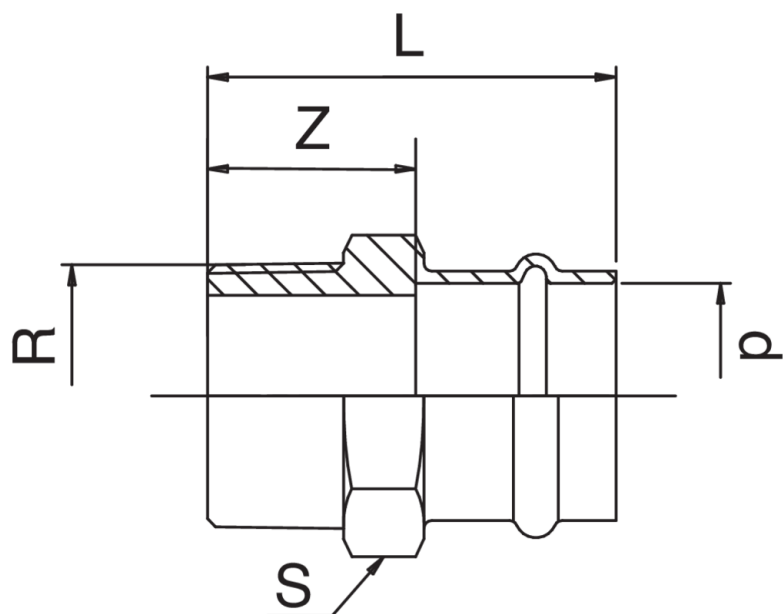

Manicotto femmina filettato maschio.

Specifiche tecniche

D X R	BAG	MASTER BOX	CODICE	L	S	Z
12 x 3/8"	10	100	ZCF243A38012000	34	19	16
12 x 1/2"	10	100	ZCF243A12012000	38	19	20
15 x 3/8"	10	100	ZCF243A38015000	39	25	17
15 x 1/2"	10	150	ZCF243A12015000	43	25	21
18 x 1/2"	10	150	ZCF243A12018000	44	27	21
18 x 3/4"	10	100	ZCF243A34018000	45	27	22
22 x 1/2"	10	100	ZCF243A12022000	45	32	21
22 x 3/4"	10	100	ZCF243A34022000	46	32	22
22 x 1"	5	50	ZCF243B01022000	55	34	31
28 x 3/4"	5	70	ZCF243A34028000	57	32	32
28 x 1"	5	50	ZCF243B01028000	57	34	32
35 x 1"	5	40	ZCF243B01035000	60	38	34
35 x 1"1/4	5	40	ZCF243B14035000	60	42	34
35 x 1"1/2	5	20	ZCF243B12035000	62	48	36
42 x 1"1/2	5	20	ZCF243B12042000	72	50	36
54 x 2"	1	10	ZCF243C02054000	83	60	43

Disponibile versione big-size, art. ACF243.

Applicazioni

HEATING

HVAC

COMPRESSED
AIR