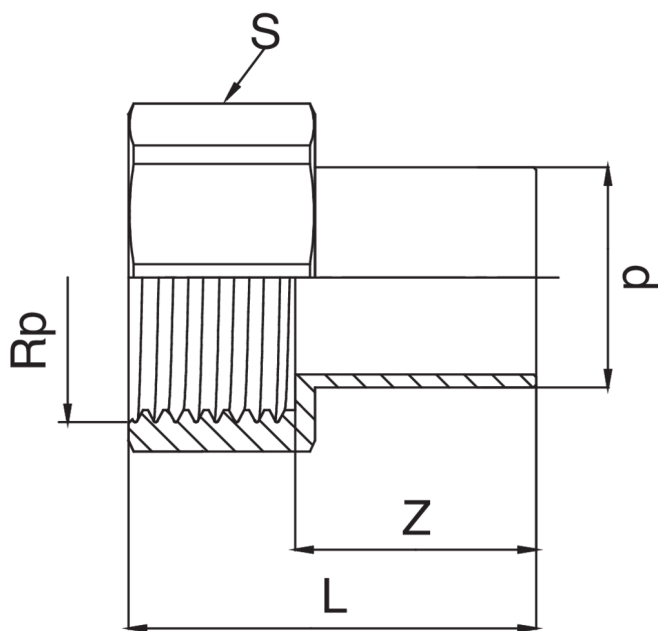

Manicotto maschio filettato femmina.

Specifiche tecniche

D X RP	BAG	MASTER BOX	CODICE	L	S	Z
15 x 1/2"	10	100	ZCF271A12015000	48	27	32
18 x 1/2"	10	100	ZCF271A12018000	49	27	33
18 x 3/4"	10	100	ZCF271A34018000	51	32	33
22 x 1/2"	10	60	ZCF271A12022000	50	27	34
22 x 3/4"	10	60	ZCF271A34022000	52	32	34