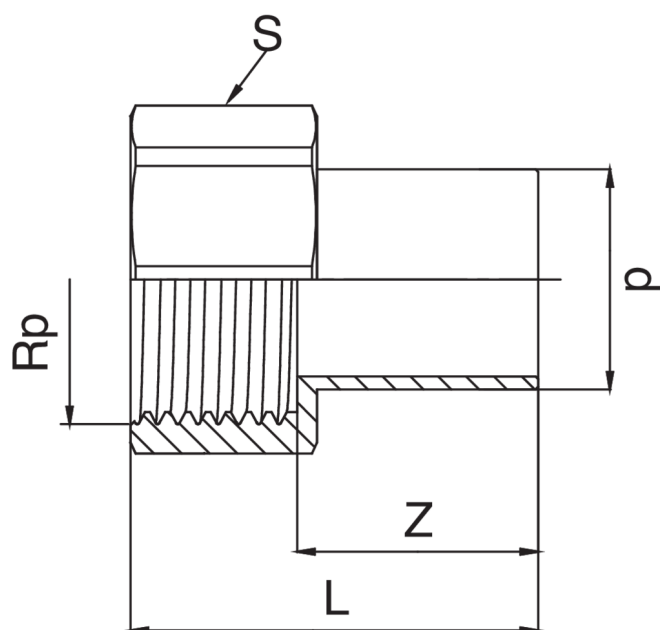

Manicotto maschio filettato femmina.

Specifiche tecniche

D X RP	BAG	MASTER BOX	CODICE	L	S	Z
15 x 1/2"	10	100	ZCF271A12015000	48	27	32
18 x 1/2"	10	100	ZCF271A12018000	49	27	33
18 x 3/4"	10	100	ZCF271A34018000	51	32	33
22 x 1/2"	10	60	ZCF271A12022000	50	27	34
22 x 3/4"	10	60	ZCF271A34022000	52	32	34