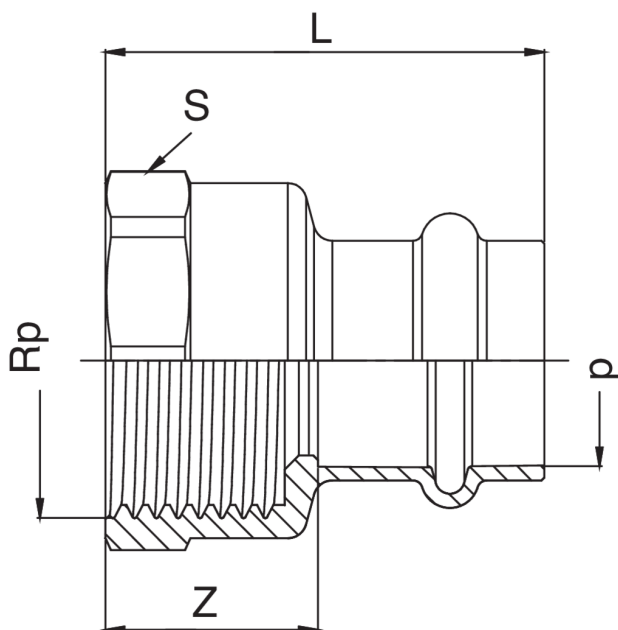

Manicotto F/filetto femmina.

## Specifiche tecniche

D X RP	BAG	MASTER BOX	CODICE	L	S	Z
12 x 3/8"	10	100	ZCF270A38012000	31	21	13
12 x 1/2"	10	100	ZCF270A12012000	34	25	16
15 x 3/8"	10	100	ZCF270A38015000	46	21	24
15 x 1/2"	10	200	ZCF270A12015000	50	25	28
18 x 1/2"	10	150	ZCF270A12018000	54	25	31
18 x 3/4"	10	100	ZCF270A34018000	55	32	32
22 x 1/2"	10	100	ZCF270A12022000	55	32	31
22 x 3/4"	10	100	ZCF270A34022000	44	32	20
22 x 1"	5	50	ZCF270B01022000	59	38	35
28 x 3/4"	5	70	ZCF270A34028000	57	32	32
28 x 1"	5	50	ZCF270B01028000	60	38	35
35 x 1"	5	40	ZCF270B01035000	61	38	35
35 x 1"1/4	5	30	ZCF270B14035000	63	50	37
35 x 1"1/2	5	20	ZCF270B12035000	63	55	37
42 x 1"1/2	1	20	ZCF270B12042000	71	55	35
54 x 1"1/2	1	15	ZCF270B12054000	84	60	44
54 x 2"	1	10	ZCF270C02054000	90	64	50