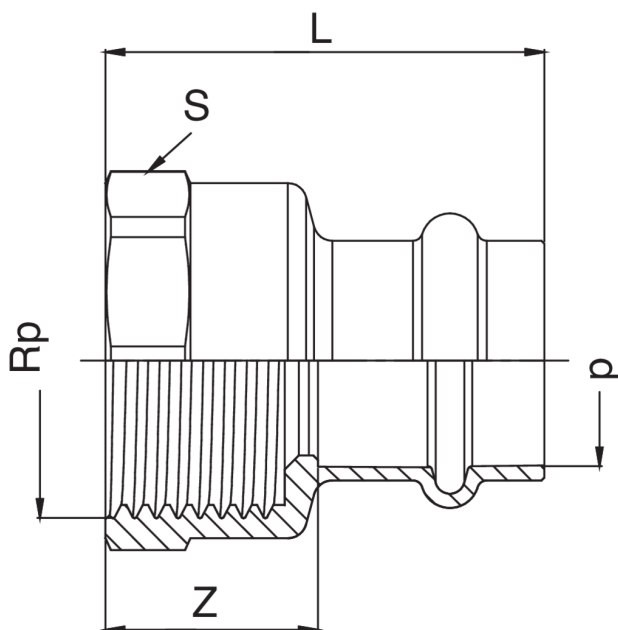

Manicotto F/filetto femmina.

Specifiche tecniche

D X RP	BAG	MASTER BOX	CODICE	L	S	Z
12 x 3/8"	10	100	ZCF270A38012000	31	21	13
12 x 1/2"	10	100	ZCF270A12012000	34	25	16
15 x 3/8"	10	100	ZCF270A38015000	46	21	24
15 x 1/2"	10	200	ZCF270A12015000	50	25	28
18 x 1/2"	10	150	ZCF270A12018000	54	25	31
18 x 3/4"	10	100	ZCF270A34018000	55	32	32
22 x 1/2"	10	100	ZCF270A12022000	55	32	31
22 x 3/4"	10	100	ZCF270A34022000	44	32	20
22 x 1"	5	50	ZCF270B01022000	59	38	35
28 x 3/4"	5	70	ZCF270A34028000	57	32	32
28 x 1"	5	50	ZCF270B01028000	60	38	35
35 x 1"	5	40	ZCF270B01035000	61	38	35
35 x 1"1/4	5	30	ZCF270B14035000	63	50	37
35 x 1"1/2	5	20	ZCF270B12035000	63	55	37
42 x 1"1/2	1	20	ZCF270B12042000	71	55	35
54 x 1"1/2	1	15	ZCF270B12054000	84	60	44
54 x 2"	1	10	ZCF270C02054000	90	64	50

Disponibile versione big-size, art. ACF270.

Applicazioni

HEATING

HVAC

COMPRESSED
AIR