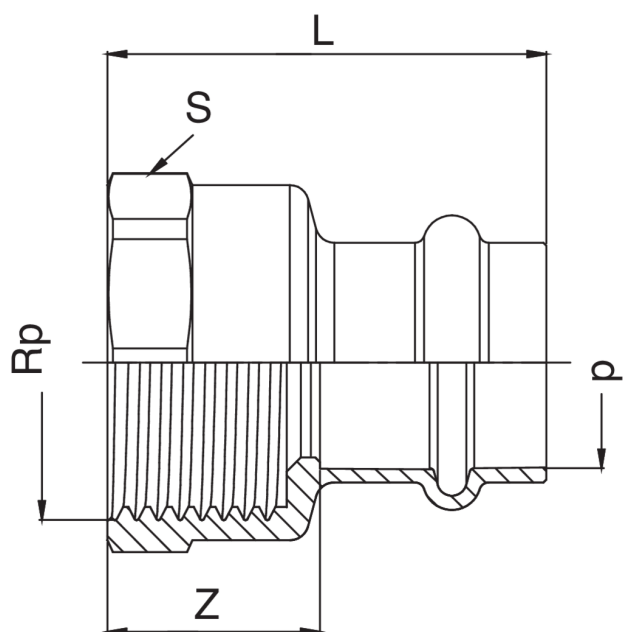

Manicotto F/filetto femmina.

## Specifiche tecniche

D X RP	BAG	MASTER BOX	CODICE	L	S	Z
12 x 3/8"	10	100	ZCF270A38012000	31	21	13
12 x 1/2"	10	100	ZCF270A12012000	34	25	16
15 x 3/8"	10	100	ZCF270A38015000	46	21	24
15 x 1/2"	10	200	ZCF270A12015000	50	25	28
18 x 1/2"	10	150	ZCF270A12018000	54	25	31
18 x 3/4"	10	100	ZCF270A34018000	55	32	32
22 x 1/2"	10	100	ZCF270A12022000	55	32	31
22 x 3/4"	10	100	ZCF270A34022000	44	32	20
22 x 1"	5	50	ZCF270B01022000	59	38	35
28 x 3/4"	5	70	ZCF270A34028000	57	32	32
28 x 1"	5	50	ZCF270B01028000	60	38	35
35 x 1"	5	40	ZCF270B01035000	61	38	35
35 x 1"1/4	5	30	ZCF270B14035000	63	50	37
35 x 1"1/2	5	20	ZCF270B12035000	63	55	37
42 x 1"1/2	1	20	ZCF270B12042000	71	55	35
54 x 1"1/2	1	15	ZCF270B12054000	84	60	44
54 x 2"	1	10	ZCF270C02054000	90	64	50