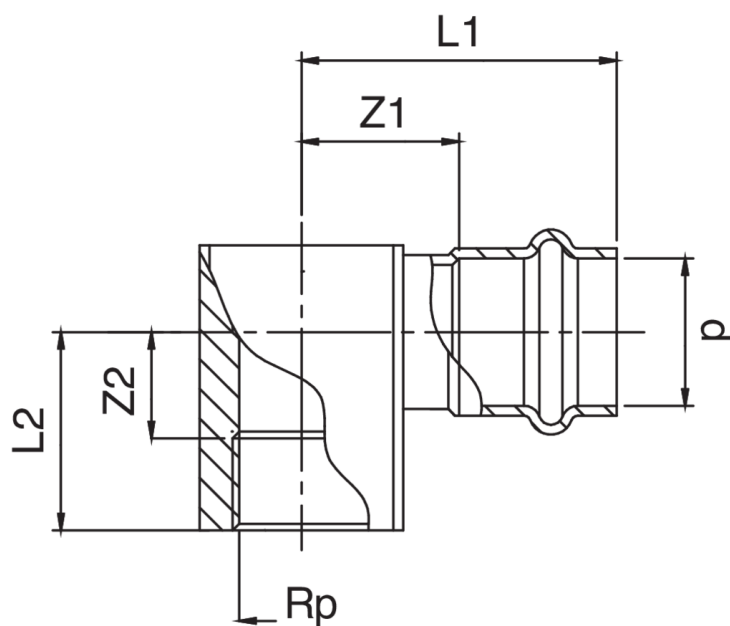

Specifiche tecniche

D X RP	BAG	MASTER BOX	CODICE	L1	L2	Z1	Z2
15 x 1/2"	5	80	ZCF90QA12015000	46	26	24	11
18 x 1/2"	5	40	ZCF90QA12018000	50	26	27	11
22 x 1/2"	5	25	ZCF90QA12022000	49	28	25	13
22 x 3/4"	5	25	ZCF90QA34022000	52	28	28	13
28 x 1/2"	10	25	ZCF90QA12028000	52	31	27	16