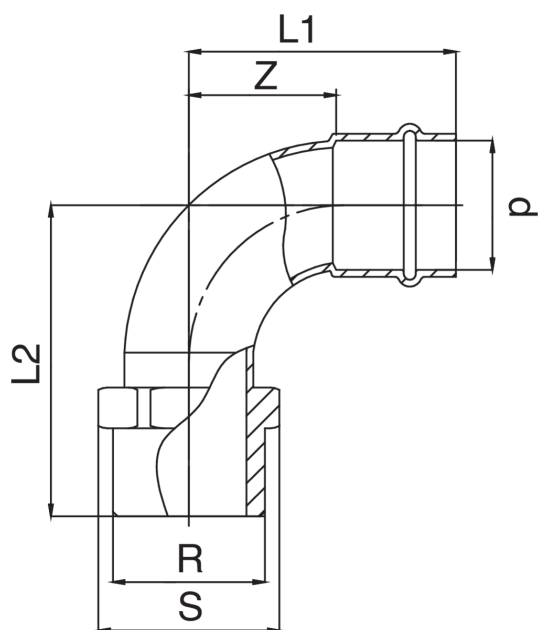

Curva 90° femmina filettato maschio.

Specifiche tecniche

D X R	BAG	MASTER BOX	CODICE	L1	L2	S	Z
15 x 3/8"	10	100	ZC0F92A38015000	42	38	21	22
15 x 1/2"	10	100	ZC0F92A12015000	42	39	21	22
18 x 1/2"	10	80	ZC0F92A12018000	45	43	21	22
22 x 3/4"	10	80	ZC0F92A34022000	51	47	27	27
28 x 1"	5	30	ZC0F92B01028000	61	67	34	36
35 x 1"1/4	5	20	ZC0F92B14035000	69	81	42	43
35 x 1"1/2	1	15	ZC0F92B12035000	69	84	48	43
42 x 1"1/2	5	15	ZC0F92B12042000	89	81	50	53
54 x 2"	1	8	ZC0F92C02054000	114	106	60	74