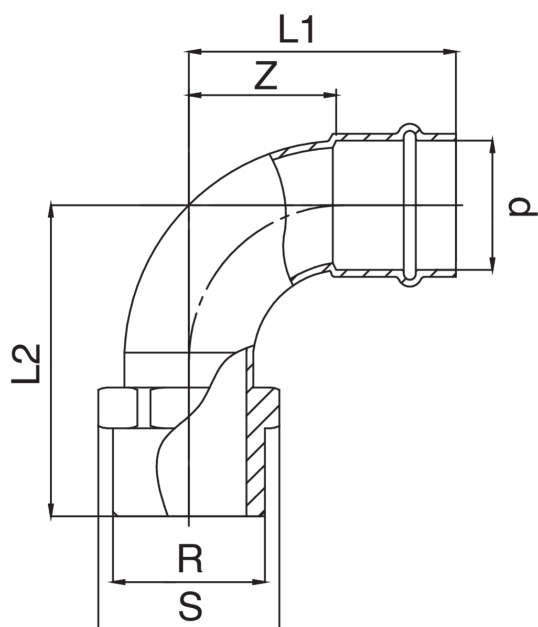

Curva 90° femmina filettato maschio.

Specifiche tecniche

D X R	BAG	MASTER BOX	CODICE	L1	L2	S	Z
15 x 3/8"	10	100	ZC0F92A38015000	42	38	21	22
15 x 1/2"	10	100	ZC0F92A12015000	42	39	21	22
18 x 1/2"	10	80	ZC0F92A12018000	45	43	21	22
22 x 3/4"	10	80	ZC0F92A34022000	51	47	27	27
28 x 1"	5	30	ZC0F92B01028000	61	67	34	36
35 x 1"1/4	5	20	ZC0F92B14035000	69	81	42	43
35 x 1"1/2	1	15	ZC0F92B12035000	69	84	48	43
42 x 1"1/2	5	15	ZC0F92B12042000	89	81	50	53
54 x 2"	1	8	ZC0F92C02054000	114	106	60	74