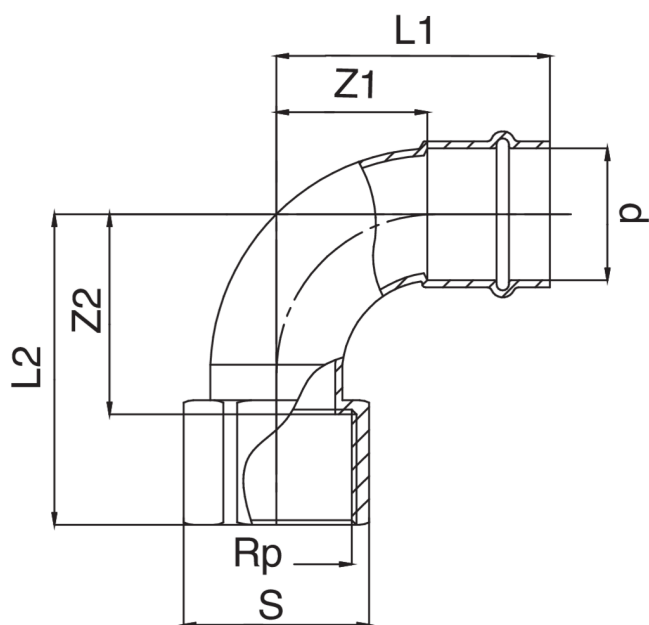

Curva 90° femmina filettata femmina.

## Specifiche tecniche

D X RP	BAG	MASTER BOX	CODICE	L1	L2	S	Z1	Z2
15 x 1/2"	10	100	ZC0F90A12015000	42	45	27	20	32
18 x 1/2"	10	150	ZC0F90A12018000	45	50	27	22	37
18 x 3/4"	10	80	ZC0F90A34018000	45	53	32	22	38
22 x 3/4"	10	50	ZC0F90A34022000	51	53	32	27	38
28 x 1"	5	30	ZC0F90B01028000	61	70	38	36	54
35 x 1"	5	20	ZC0F90B01035000	69	79	38	43	60
35 x 1"1/4	1	20	ZC0F90B14035000	69	82	48	43	61
42 x 1"1/2	1	10	ZC0F90B12042000	89	87	55	53	66
54 x 1"1/2	1	10	ZC0F90B12054000	114	99	60	74	78
54 x 2"	1	5	ZC0F90C02054000	114	110	70	74	85