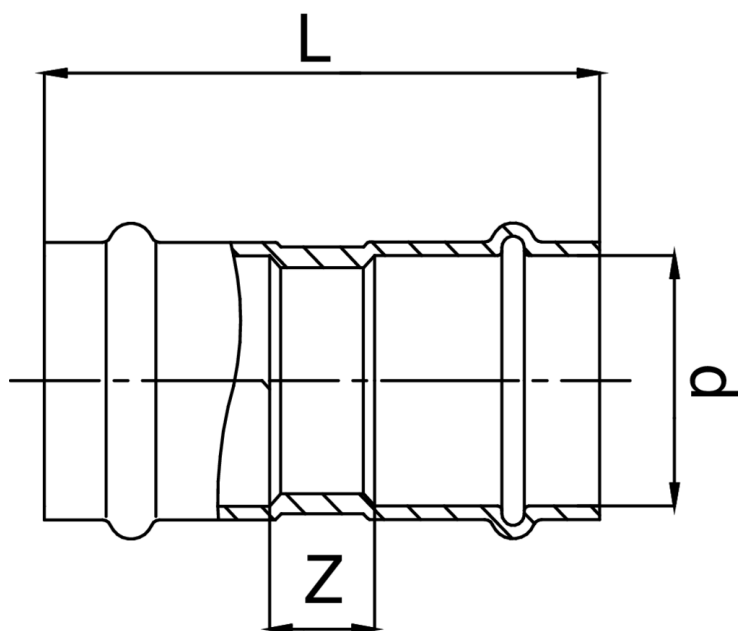

Manicotto femmina con battuta.

Specifiche tecniche

D	BAG	MASTER BOX	CODICE	L	Z
12	10	300	ZC0270012012000	57	21
15	10	200	ZC0270015015000	60	16
18	10	150	ZC0270018018000	70	24
22	10	100	ZC0270022022000	72	24
28	10	50	ZC0270028028000	74	24
35	5	40	ZC0270035035000	76	24
42	5	25	ZC0270042042000	98	26
54	1	15	ZC0270054054000	107	27

Disponibile versione big-size, art. AC0270.

Applicazioni

HEATING

HVAC

COMPRESSED
AIR