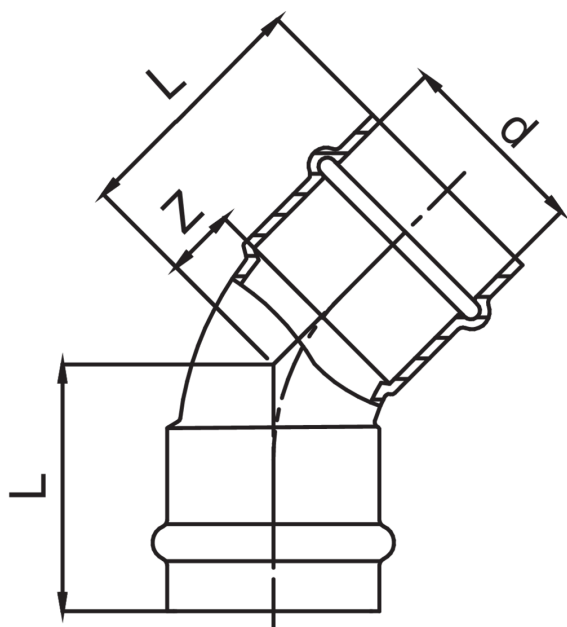

**FRABO**

**frabo**  
**press**  
C-STEEL V  
**ZC0041**

**BREVETTATO**

Curva 45° F/F.

## Specifiche tecniche

D	BAG	MASTER BOX	CODICE	L	Z
12	10	200	ZC0041012012000	25	7
15	10	200	ZC0041015015000	29	7
18	10	150	ZC0041018018000	31	8
22	10	80	ZC0041022022000	34	10
28	5	60	ZC0041028028000	38	13
35	5	40	ZC0041035035000	43	17
42	5	20	ZC0041042042000	53	17
54	1	10	ZC0041054054000	68	22

Disponibile versione big-size, art. AC0041.