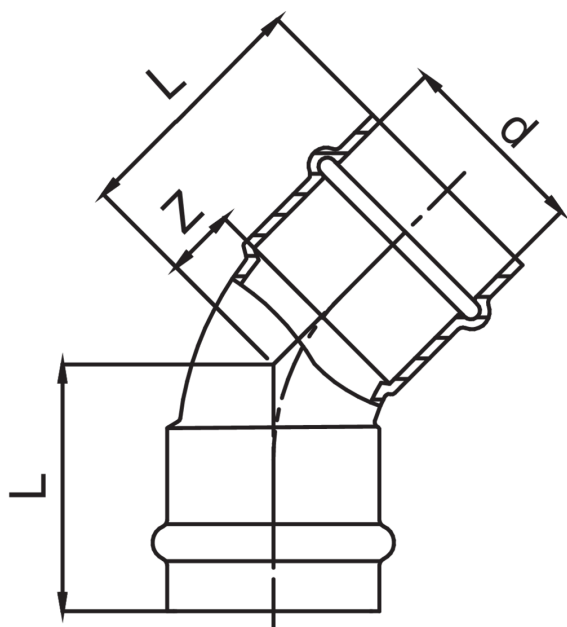

FRABO

frabo
press
C-STEEL V
ZC0041

BREVETTATO

Curva 45° F/F.

Specifiche tecniche

D	BAG	MASTER BOX	CODICE	L	Z
12	10	200	ZC0041012012000	25	7
15	10	200	ZC0041015015000	29	7
18	10	150	ZC0041018018000	31	8
22	10	80	ZC0041022022000	34	10
28	5	60	ZC0041028028000	38	13
35	5	40	ZC0041035035000	43	17
42	5	20	ZC0041042042000	53	17
54	1	10	ZC0041054054000	68	22

Disponibile versione big-size, art. AC0041.

Applicazioni

HEATING

HVAC

COMPRESSED
AIR