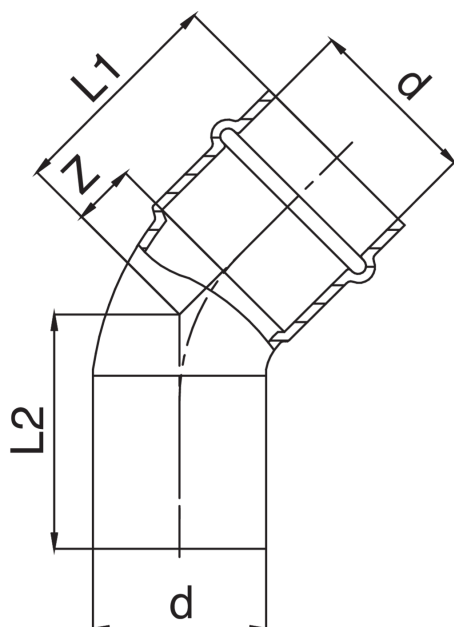

**FRABO**

**frabo**  
**press**  
C-STEEL V  
**ZC0040**

**BREVETTATO**

Curva 45° maschio-femmina.

## Specifiche tecniche

D	BAG	MASTER BOX	CODICE	L1	L2	Z
12	10	250	ZC0040012012000	25	27	7
15	10	200	ZC0040015015000	29	31	7
18	10	150	ZC0040018018000	31	33	8
22	10	100	ZC0040022022000	34	36	10
28	5	60	ZC0040028028000	38	40	13
35	5	40	ZC0040035035000	43	45	17
42	5	20	ZC0040042042000	53	55	17
54	1	10	ZC0040054054000	68	70	28

Disponibile versione big-size, art. AC0040.