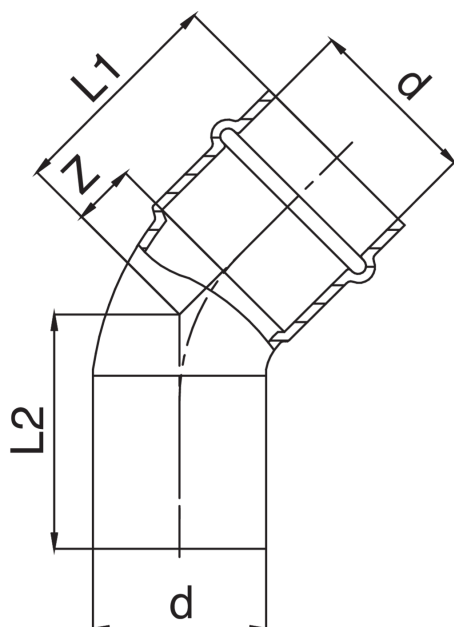

Curva 45° maschio-femmina.

Specifiche tecniche

D	BAG	MASTER BOX	CODICE	L1	L2	Z
12	10	250	ZC0040012012000	25	27	7
15	10	200	ZC0040015015000	29	31	7
18	10	150	ZC0040018018000	31	33	8
22	10	100	ZC0040022022000	34	36	10
28	5	60	ZC0040028028000	38	40	13
35	5	40	ZC0040035035000	43	45	17
42	5	20	ZC0040042042000	53	55	17
54	1	10	ZC0040054054000	68	70	28

Disponibile versione big-size, art. AC0040.

Applicazioni

HEATING

HVAC

COMPRESSED
AIR