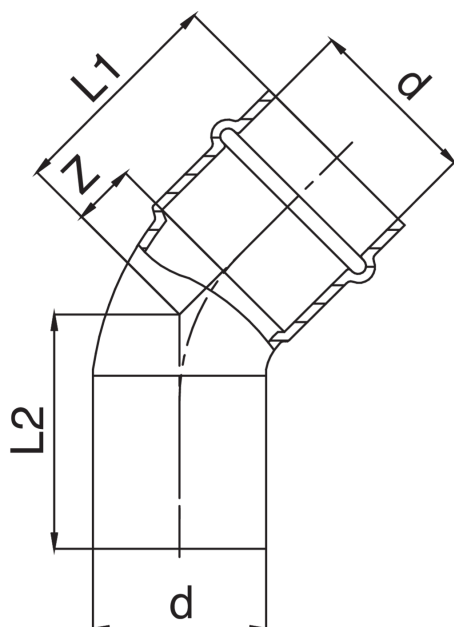

FRABO

frabo
press
C-STEEL V
ZC0040

BREVETTATO

Curva 45° maschio-femmina.

Specifiche tecniche

D	BAG	MASTER BOX	CODICE	L1	L2	Z
12	10	250	ZC0040012012000	25	27	7
15	10	200	ZC0040015015000	29	31	7
18	10	150	ZC0040018018000	31	33	8
22	10	100	ZC0040022022000	34	36	10
28	5	60	ZC0040028028000	38	40	13
35	5	40	ZC0040035035000	43	45	17
42	5	20	ZC0040042042000	53	55	17
54	1	10	ZC0040054054000	68	70	28

Disponibile versione big-size, art. AC0040.

Applicazioni

HEATING

HVAC

COMPRESSED
AIR