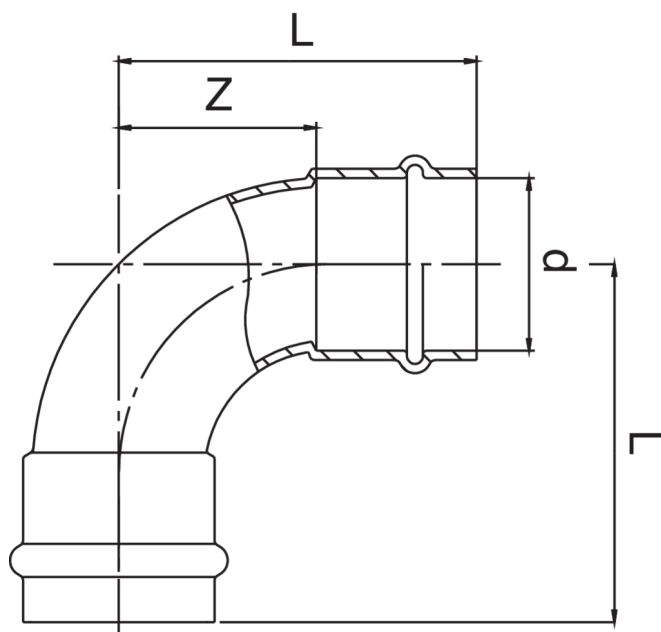

**FRABO**

**frabo**  
**press**  
C-STEEL V  
**ZC0002**

**BREVETTATO**

Curva 90° femmina.

## Specifiche tecniche

D	BAG	MASTER BOX	CODICE	L	Z
12	10	150	ZC0002012012000	33	15
15	10	150	ZC0002015015000	40	18
18	10	100	ZC0002018018000	45	22
22	10	60	ZC0002022022000	50	26
28	5	40	ZC0002028028000	59	34
35	5	30	ZC0002035035000	68	42
42	1	10	ZC0002042042000	87	51
54	1	7	ZC0002054054000	105	65