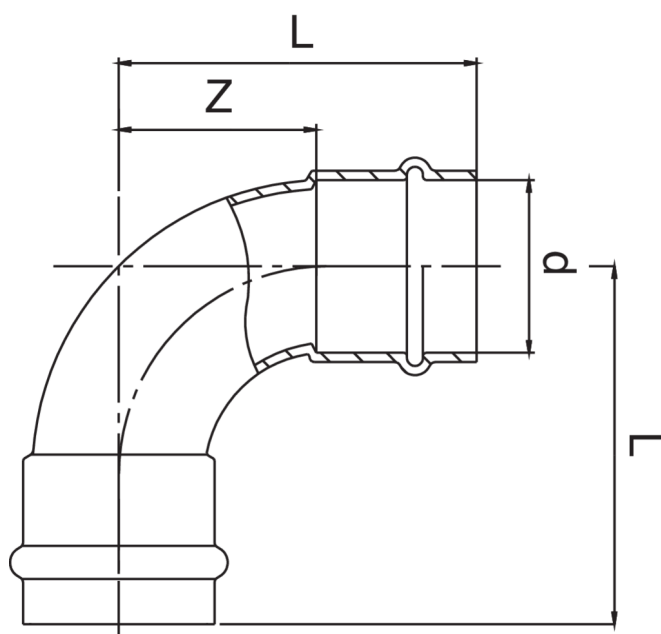

Curva 90° femmina.

Specifiche tecniche

D	BAG	MASTER BOX	CODICE	L	Z
12	10	150	ZC0002012012000	33	15
15	10	150	ZC0002015015000	40	18
18	10	100	ZC0002018018000	45	22
22	10	60	ZC0002022022000	50	26
28	5	40	ZC0002028028000	59	34
35	5	30	ZC0002035035000	68	42
42	1	10	ZC0002042042000	87	51
54	1	7	ZC0002054054000	105	65