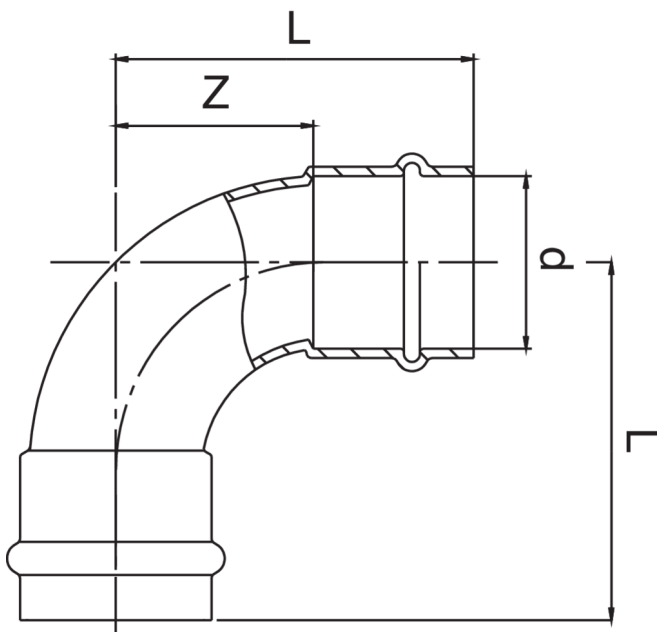

Curva 90° femmina.

Specifiche tecniche

D	BAG	MASTER BOX	CODICE	L	Z
12	10	150	ZC0002012012000	33	15
15	10	150	ZC0002015015000	40	18
18	10	100	ZC0002018018000	45	22
22	10	60	ZC0002022022000	50	26
28	5	40	ZC0002028028000	59	34
35	5	30	ZC0002035035000	68	42
42	1	10	ZC0002042042000	87	51
54	1	7	ZC0002054054000	105	65