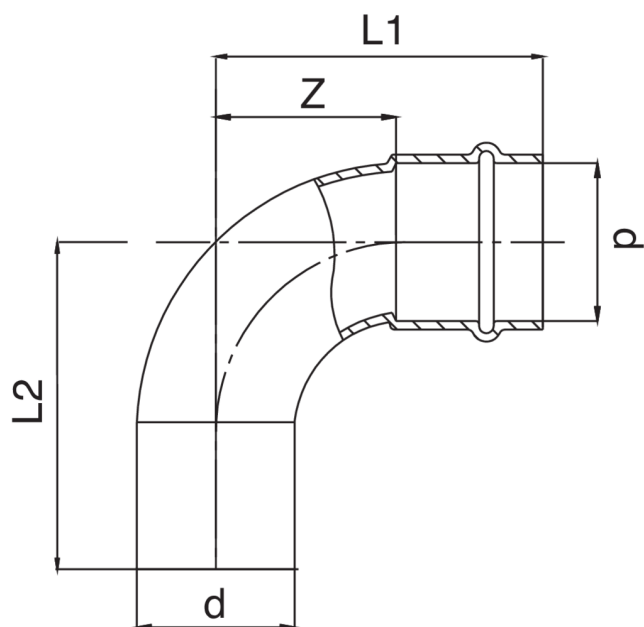

Curva 90° maschio-femmina.

Specifiche tecniche

D	BAG	MASTER BOX	CODICE	L1	L2	Z
12	10	200	ZC0001012012000	33	34	15
15	10	200	ZC0001015015000	40	42	18
18	10	150	ZC0001018018000	45	47	22
22	10	80	ZC0001022022000	50	52	26
28	5	40	ZC0001028028000	56	61	34
35	5	30	ZC0001035035000	68	70	42
42	1	10	ZC0001042042000	87	88	51
54	1	7	ZC0001054054000	105	107	65