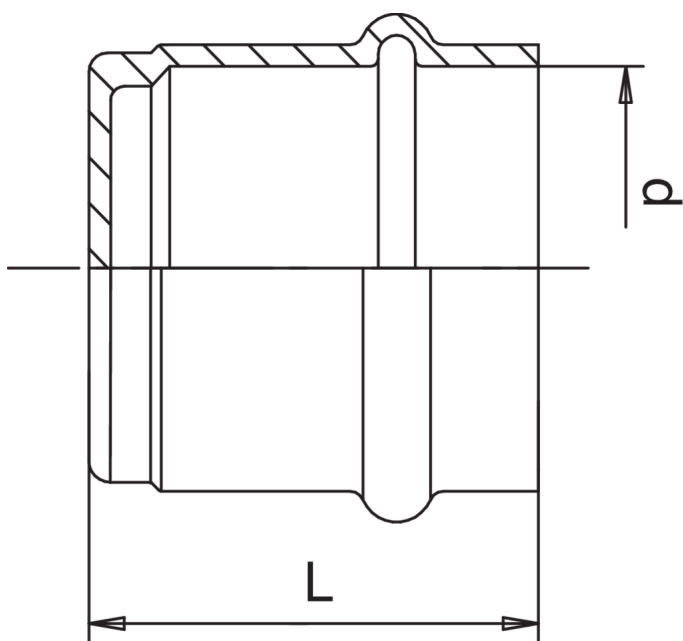

Tappo femmina.

Specifiche tecniche

D	BAG	MASTER BOX	CODICE	L
15	10	200	GX0302015000000	25
18	10	150	GX0302018000000	26
22	10	100	GX0302022000000	27
28	10	100	GX0302028000000	28
35	5	40	GX0302035000000	44
42	5	20	GX0302042000000	54
54	1	30	GX0302054000000	63