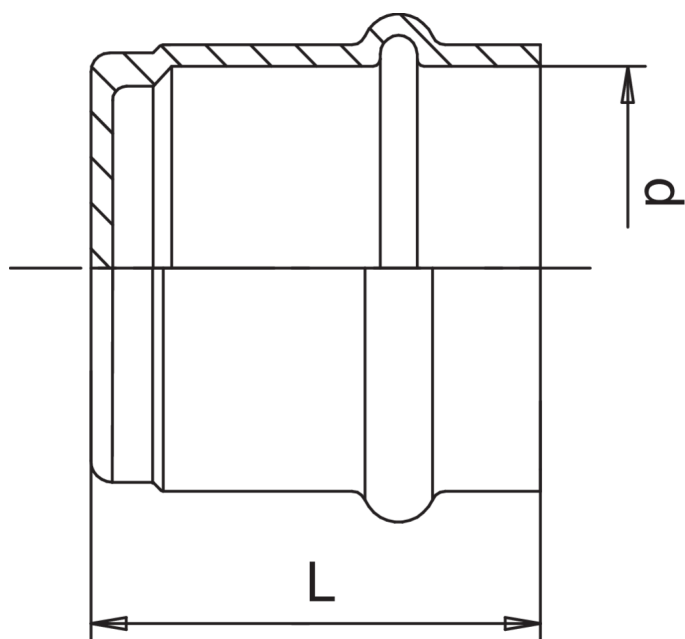

Tappo femmina.

Specifiche tecniche

D	BAG	MASTER BOX	CODICE	L
15	10	200	GX0302015000000	25
18	10	150	GX0302018000000	26
22	10	100	GX0302022000000	27
28	10	100	GX0302028000000	28
35	5	40	GX0302035000000	44
42	5	20	GX0302042000000	54
54	1	30	GX0302054000000	63