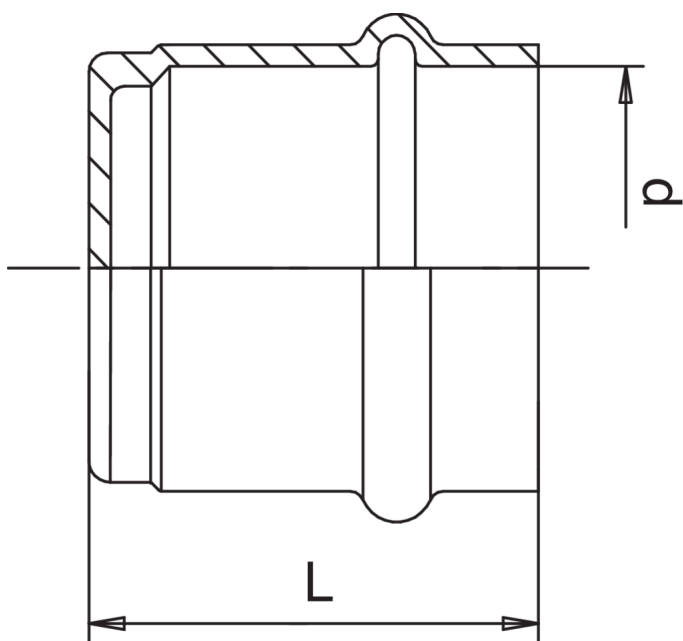

## Specifiche tecniche

D	BAG	MASTER BOX	CODICE	L
15	10	200	GX0302015000000	25
18	10	150	GX0302018000000	26
22	10	100	GX0302022000000	27
28	10	100	GX0302028000000	28
35	5	40	GX0302035000000	44
42	5	20	GX0302042000000	54
54	1	30	GX0302054000000	63