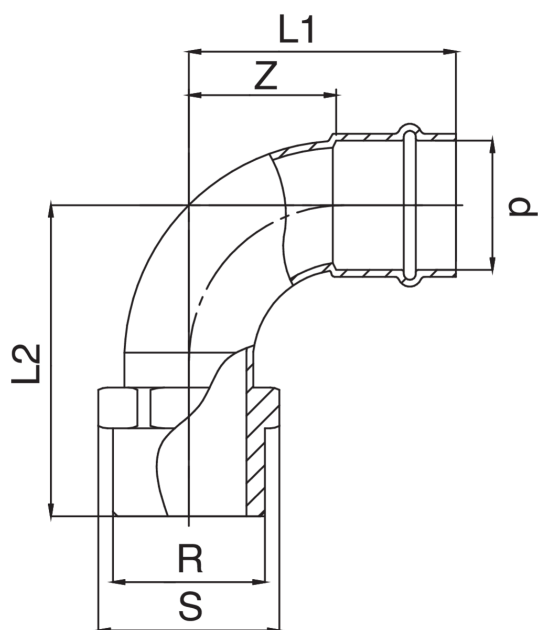

Curva 90° femmina filettata maschio.

Specifiche tecniche

DX R	BAG	MASTER BOX	CODICE	L1	L2	S	Z
15 x 1/2"	5	30	GXF92LA12015000	53	45	25	31
18 x 1/2"	5	80	GXF92LA12018000	65	56	24	36
22 x 1/2"	5	30	GXF92LA12022000	61	58	25	37
22 x 3/4"	5	20	GXF92LA34022000	64	60	30	40
28 x 1"	5	15	GXF92LB01028000	83	75	38	50
35 x 1"1/4	1	10	GXF92LB14035000	92	87	45	66
42 x 1"1/2	1	10	GXF92LB12042000	111	102	50	75
54 x 2"	1	5	GXF92LC02054000	142	120	70	91