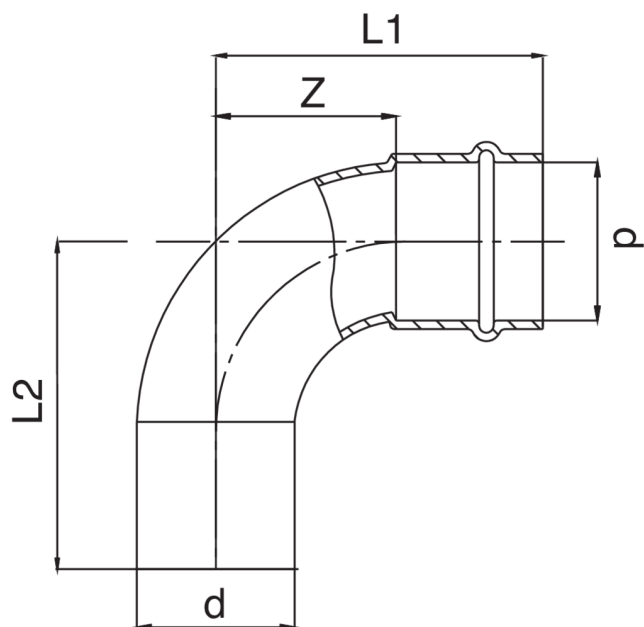

Curva 90° maschio-femmina.

## Specifiche tecniche

D	BAG	MASTER BOX	CODICE	L1	L2	Z
15	10	100	GX0001015015000	40	42	18
18	10	100	GX0001018018000	45	47	22
22	5	70	GX0001022022000	51	53	27
28	5	40	GX0001028028000	59	61	34
35	5	10	GX0001035035000	68	70	42
42	1	10	GX0001042042000	87	89	51
54	1	4	GX0001054054000	105	107	65