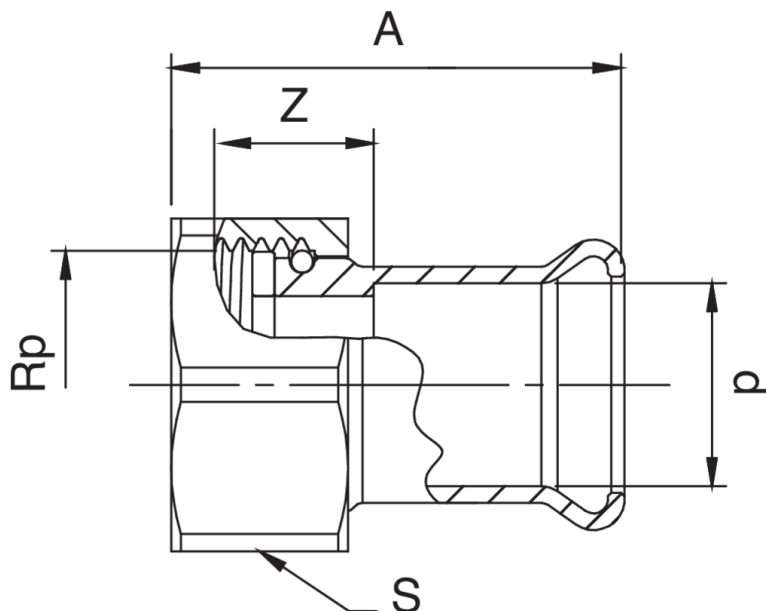

Raccordo con girello in ottone F/filetto femmina.

Specifiche tecniche

D X RP	BAG	MASTER BOX	CODICE	A	S	Z
15 x 1/2"	10	50	MXF359A12015000	40	24	20,5
15 x 3/4"	10	100	MXF359A34015000	28	30	8,5
18 x 3/4"	5	100	MXF359A34018000	32	30	12,5
22 x 3/4"	5	50	MXF359A34022000	47	30	24,5
22 x 1"	5	100	MXF359B01022000	34	37	11,5
28 x 1"	5	80	MXF359B01028000	37	48,5	22
28 x 1"1/4	10	50	MXF359B14028000	31	46	8,5
35 x 1"1/2	5	20	MXF359B12035000	34	46	8,5
35 x 1"13/4	5	60	MXF359B14035000	47	56,5	27
42 x 1"1/2	2	54	MXF359B12042000	52	61	30
42 x 1"3/4	2	50	MXF359B34042000	60	40	30
54 x 2"	2	30	MXF359C02054000	64	71,5	35
54 x 2"3/8	1	10	MXF359C38054000	47	76	12,5