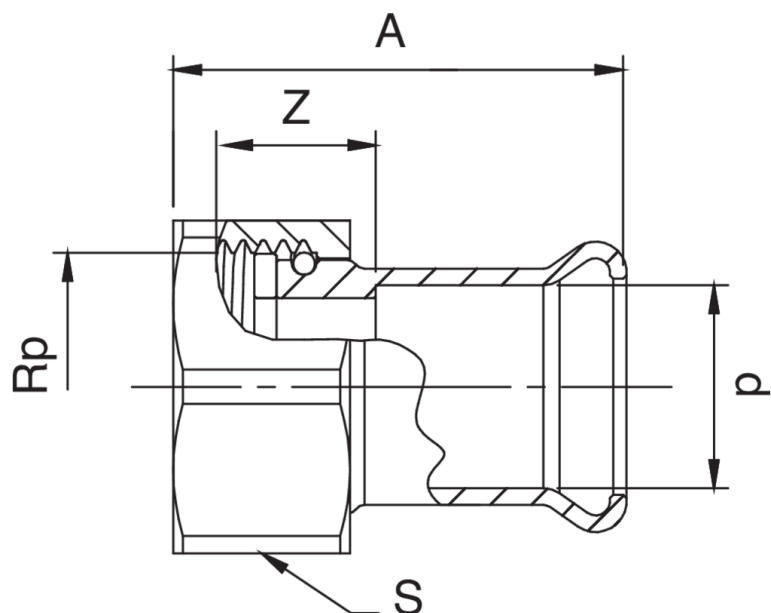

Raccordo con girello in ottone F/filetto femmina.

Specifiche tecniche

D X RP	BAG	MASTER BOX	CODICE	A	S	Z
15 x 1/2"	10	50	MXF359A12015000	40	24	20,5
15 x 3/4"	10	100	MXF359A34015000	28	30	8,5
18 x 3/4"	5	100	MXF359A34018000	32	30	12,5
22 x 3/4"	5	50	MXF359A34022000	47	30	24,5
22 x 1"	5	100	MXF359B01022000	34	37	11,5
28 x 1"	5	80	MXF359B01028000	37	48,5	22
28 x 1"1/4	10	50	MXF359B14028000	31	46	8,5
35 x 1"1/2	5	20	MXF359B12035000	34	46	8,5
35 x 1"13/4	5	60	MXF359B14035000	47	56,5	27
42 x 1"1/2	2	54	MXF359B12042000	52	61	30
42 x 1"3/4	2	50	MXF359B34042000	60	40	30
54 x 2"	2	30	MXF359C02054000	64	71,5	35
54 x 2"3/8	1	10	MXF359C38054000	47	76	12,5