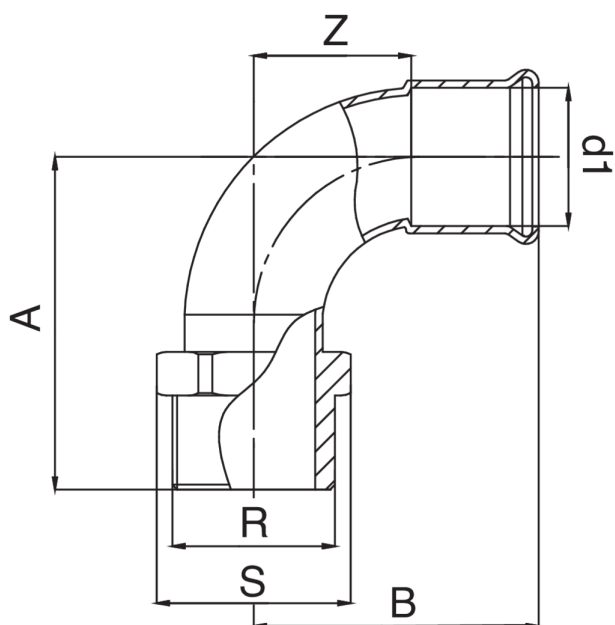

Curva 90° F/filetto maschio.

Specifiche tecniche

D1 X R	BAG	MASTER BOX	CODICE	A	B	S	Z
15 x 1/2"	5	30	MXF92LA12015000	42	45	25	23,5
18 x 1/2"	5	30	MXF92LA12018000	45	49	24	26,5
22 x 3/4"	5	20	MXF92LA34022000	51	54	30	30,5
28 x 1"	5	15	MXF92LB01028000	61	63	38	38,5
35 x 1"1/4	1	10	MXF92LB14035000	69	74	45	48,5
42 x 1"1/2	1	10	MXF92LB12042000	89	89	50	53,5
54 x 2"	1	5	MXF92LC02054000	144	108	70	68,5