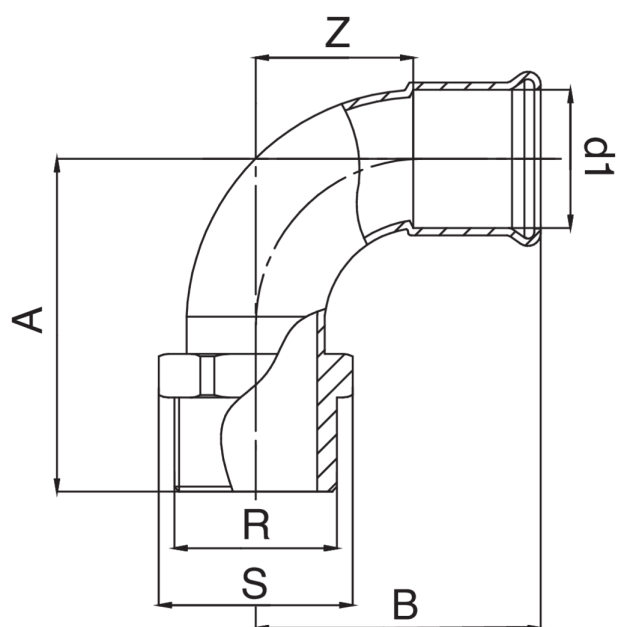

Curva 90° F/filetto maschio.

Specifiche tecniche

D1 X R	BAG	MASTER BOX	CODICE	A	B	S	Z
15 x 1/2"	5	30	MXF92LA12015000	42	45	25	23,5
18 x 1/2"	5	30	MXF92LA12018000	45	49	24	26,5
22 x 3/4"	5	20	MXF92LA34022000	51	54	30	30,5
28 x 1"	5	15	MXF92LB01028000	61	63	38	38,5
35 x 1"1/4	1	10	MXF92LB14035000	69	74	45	48,5
42 x 1"1/2	1	10	MXF92LB12042000	89	89	50	53,5
54 x 2"	1	5	MXF92LC02054000	144	108	70	68,5