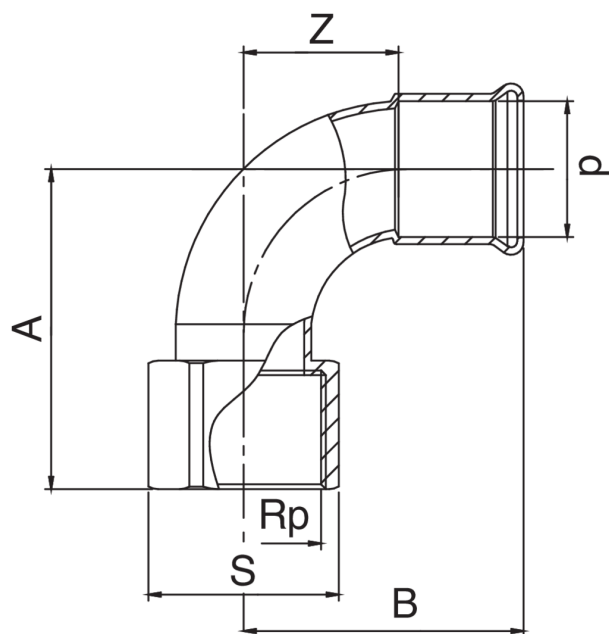

Curva 90° F/filetto femmina.

Specifiche tecniche

D X RP	BAG	MASTER BOX	CODICE	A	B	S	Z
15 x 1/2"	5	30	MXF90LA12015000	42	45	24	23,5
18 x 1/2"	5	30	MXF90LA12018000	45	49	24	26,5
22 x 1/2"	5	30	MXF90LA12022000	45	49	24	26,5
22 x 3/4"	5	50	MXF90LA34022000	51	54	30	30,5
28 x 1"	5	15	MXF90LB01028000	61	63	36	38,5
35 x 1"1/4	1	10	MXF90LB14035000	69	74	50	48,5