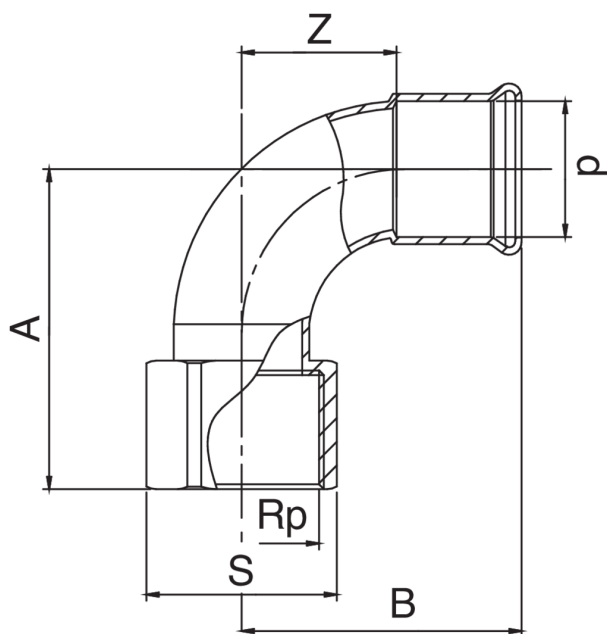

Curva 90° F/filetto femmina.

Specifiche tecniche

D X RP	BAG	MASTER BOX	CODICE	A	B	S	Z
15 x 1/2"	5	30	MXF90LA12015000	42	45	24	23,5
18 x 1/2"	5	30	MXF90LA12018000	45	49	24	26,5
22 x 1/2"	5	30	MXF90LA12022000	45	49	24	26,5
22 x 3/4"	5	50	MXF90LA34022000	51	54	30	30,5
28 x 1"	5	15	MXF90LB01028000	61	63	36	38,5
35 x 1"1/4	1	10	MXF90LB14035000	69	74	50	48,5