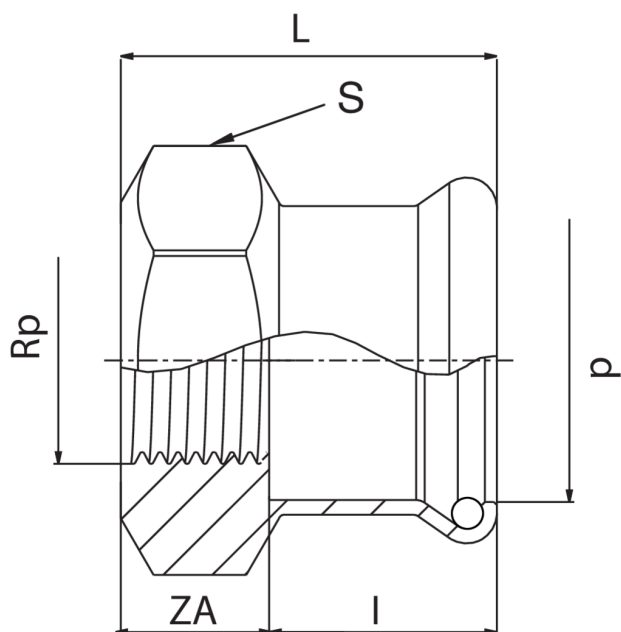

Manicotto F/filetto femmina.

Specifiche tecniche

D X RP	BAG	MASTER BOX	CODICE	I	L	S	ZA
15 x 1/2"	10	150	MXF270A12015000	19	36	27	17
15 x 3/4"	10	200	MXF270A34015000	42	19	16,3	23
18 x 1/2"	10	40	MXF270A12018000	19	36	27	17
18 x 3/4"	10	100	MXF270A34018000	19	38	32	19
22 x 1/2"	10	100	MXF270A12022000	22	37	32	15
22 x 3/4"	10	100	MXF270A34022000	22	41	32	19
22 x 1"	5	50	MXF270B01022000	22	43	38	21
28 x 3/4"	5	50	MXF270A34028000	22	37	38	15
28 x 1/2"	5	100	MXF270A12028000	39	22	15	17
28 x 1"	5	50	MXF270B01028000	22	43	38	21
28 x 1"1/4	5	90	MXF270B14028000	49,5	22	21,4	27,5
35 x 1"	5	20	MXF270B01035000	25	81	45	56
35 x 1"1/2	5	60	MXF270B12035000	55	27	21,4	28
35 x 1"1/4	1	30	MXF270B14035000	25	72	50	47
42 x 1"1/4	2	50	MXF270B14042000	55	30	21,4	25
42 x 1"1/2	1	20	MXF270B12042000	29	74	55	45
54 x 1"1/2	2	24	MXF270B12054000	60	35	21,4	25
54 x 2"	1	10	MXF270C02054000	34	84	70	50