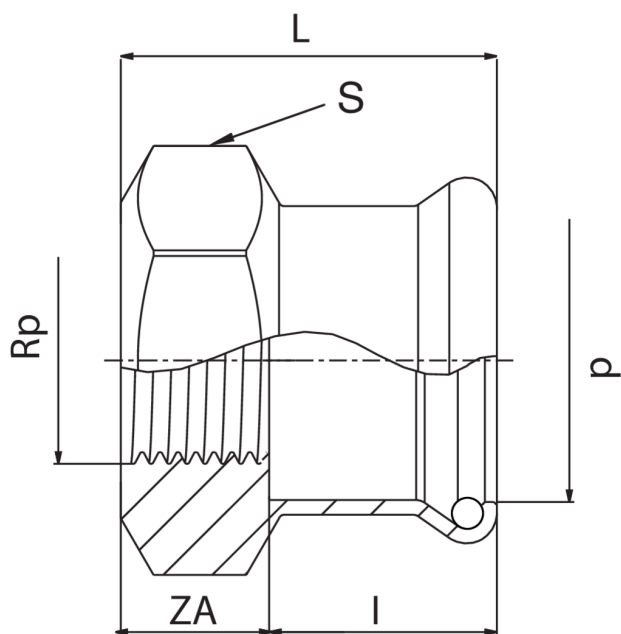

Manicotto F/filetto femmina.

Specifiche tecniche

D X RP	BAG	MASTER BOX	CODICE	I	L	S	ZA
15 x 1/2"	10	150	MXF270A12015000	19	36	27	17
15 x 3/4"	10	200	MXF270A34015000	42	19	16,3	23
18 x 1/2"	10	40	MXF270A12018000	19	36	27	17
18 x 3/4"	10	100	MXF270A34018000	19	38	32	19
22 x 1/2"	10	100	MXF270A12022000	22	37	32	15
22 x 3/4"	10	100	MXF270A34022000	22	41	32	19
22 x 1"	5	50	MXF270B01022000	22	43	38	21
28 x 3/4"	5	50	MXF270A34028000	22	37	38	15
28 x 1/2"	5	100	MXF270A12028000	39	22	15	17
28 x 1"	5	50	MXF270B01028000	22	43	38	21
28 x 1"1/4	5	90	MXF270B14028000	49,5	22	21,4	27,5
35 x 1"	5	20	MXF270B01035000	25	81	45	56
35 x 1"1/2	5	60	MXF270B12035000	55	27	21,4	28
35 x 1"1/4	1	30	MXF270B14035000	25	72	50	47
42 x 1"1/4	2	50	MXF270B14042000	55	30	21,4	25
42 x 1"1/2	1	20	MXF270B12042000	29	74	55	45
54 x 1"1/2	2	24	MXF270B12054000	60	35	21,4	25
54 x 2"	1	10	MXF270C02054000	34	84	70	50