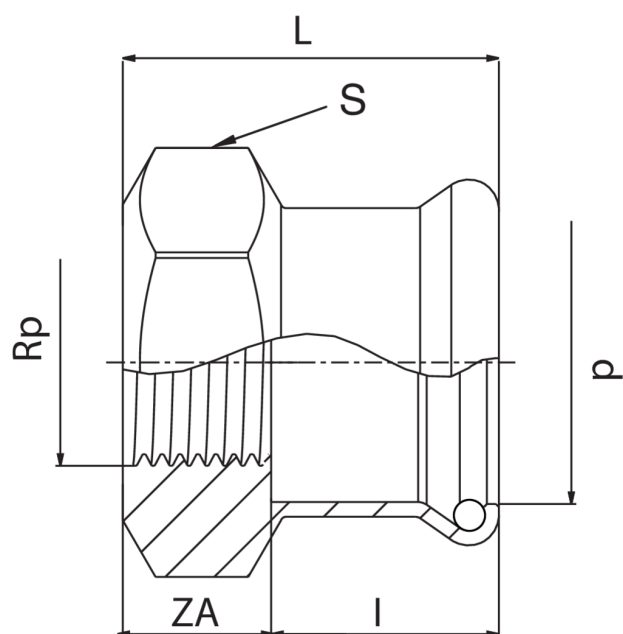

Manicotto F/filetto femmina.

## Specifiche tecniche

D X RP	BAG	MASTER BOX	CODICE	I	L	S	ZA
15 x 1/2"	10	150	MXF270A12015000	19	36	27	17
15 x 3/4"	10	200	MXF270A34015000	42	19	16,3	23
18 x 1/2"	10	40	MXF270A12018000	19	36	27	17
18 x 3/4"	10	100	MXF270A34018000	19	38	32	19
22 x 1/2"	10	100	MXF270A12022000	22	37	32	15
22 x 3/4"	10	100	MXF270A34022000	22	41	32	19
22 x 1"	5	50	MXF270B01022000	22	43	38	21
28 x 3/4"	5	50	MXF270A34028000	22	37	38	15
28 x 1/2"	5	100	MXF270A12028000	39	22	15	17
28 x 1"	5	50	MXF270B01028000	22	43	38	21
28 x 1"1/4	5	90	MXF270B14028000	49,5	22	21,4	27,5
35 x 1"	5	20	MXF270B01035000	25	81	45	56
35 x 1"1/2	5	60	MXF270B12035000	55	27	21,4	28
35 x 1"1/4	1	30	MXF270B14035000	25	72	50	47
42 x 1"1/4	2	50	MXF270B14042000	55	30	21,4	25
42 x 1"1/2	1	20	MXF270B12042000	29	74	55	45
54 x 1"1/2	2	24	MXF270B12054000	60	35	21,4	25
54 x 2"	1	10	MXF270C02054000	34	84	70	50