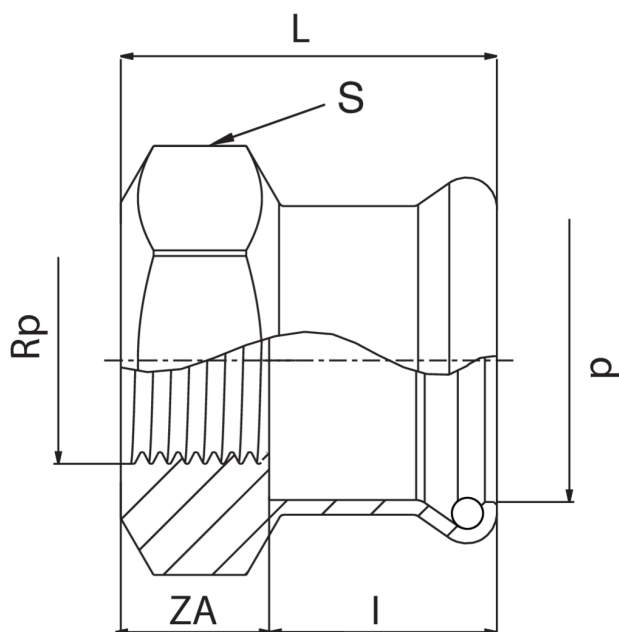

Manicotto F/filetto femmina.

## Specifiche tecniche

D X RP	BAG	MASTER BOX	CODICE	I	L	S	ZA
15 x 1/2"	10	150	MXF270A12015000	19	36	27	17
15 x 3/4"	10	200	MXF270A34015000	42	19	16,3	23
18 x 1/2"	10	40	MXF270A12018000	19	36	27	17
18 x 3/4"	10	100	MXF270A34018000	19	38	32	19
22 x 1/2"	10	100	MXF270A12022000	22	37	32	15
22 x 3/4"	10	100	MXF270A34022000	22	41	32	19
22 x 1"	5	50	MXF270B01022000	22	43	38	21
28 x 3/4"	5	50	MXF270A34028000	22	37	38	15
28 x 1/2"	5	100	MXF270A12028000	39	22	15	17
28 x 1"	5	50	MXF270B01028000	22	43	38	21
28 x 1"1/4	5	90	MXF270B14028000	49,5	22	21,4	27,5
35 x 1"	5	20	MXF270B01035000	25	81	45	56
35 x 1"1/2	5	60	MXF270B12035000	55	27	21,4	28
35 x 1"1/4	1	30	MXF270B14035000	25	72	50	47
42 x 1"1/4	2	50	MXF270B14042000	55	30	21,4	25
42 x 1"1/2	1	20	MXF270B12042000	29	74	55	45
54 x 1"1/2	2	24	MXF270B12054000	60	35	21,4	25
54 x 2"	1	10	MXF270C02054000	34	84	70	50