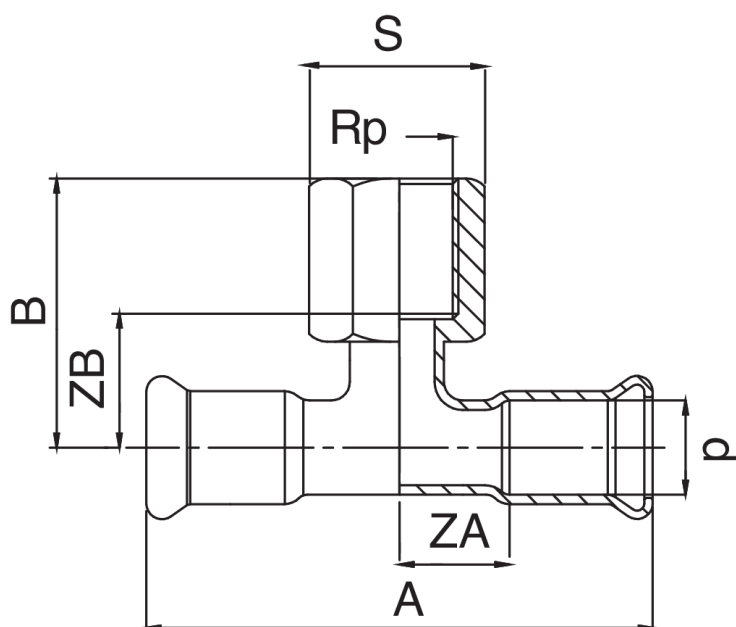

FRABO

frabo
press
316 M
MXF130

BREVETTATO

T F/filetto femmina/F.

Specifiche tecniche

D X RP	BAG	MASTER BOX	CODICE	A	B	S	ZA	ZB
15 x 1/2"	5	50	MXF130015A12015	74	39	26	17,5	-
18 x 1/2"	5	30	MXF130018A12018	80	37	26	20,5	-
18 x 3/4"	5	50	MXF130018A34018	80	39	31	20,5	-
22 x 1/2"	5	25	MXF130022A12022	82	39	26	18,5	-
22 x 3/4"	5	25	MXF130022A34022	82	41	31	18,5	-
28 x 1/2"	5	25	MXF130028A12028	92	37	26	23,5	-
28 x 3/4"	5	15	MXF130028A34028	92	45	31	23,5	-
28 x 1"	5	15	MXF130028B01028	92	46	37	23,5	-
35 x 1/2"	5	10	MXF130035A12035	102	43	26	25,5	-
35 x 3/4"	1	10	MXF130035A34035	102	49	31	25,5	-
35 x 1"1/4	1	10	MXF130035B14035	102	55	48	25,5	-
42 x 1/2"	1	5	MXF130042A12042	140	47	26	40,5	-
42 x 3/4"	1	5	MXF130042A34042	118	52	31	29,5	-
42 x 1"1/2	1	5	MXF130042B12042	118	58	54	29,5	-
54 x 1/2"	1	5	MXF130054A12054	154	53	26	37,5	-
54 x 3/4"	1	5	MXF130054A34054	140	58	31	30,5	-
54 x 2"	1	4	MXF130054C02054	140	68	67	30,5	-