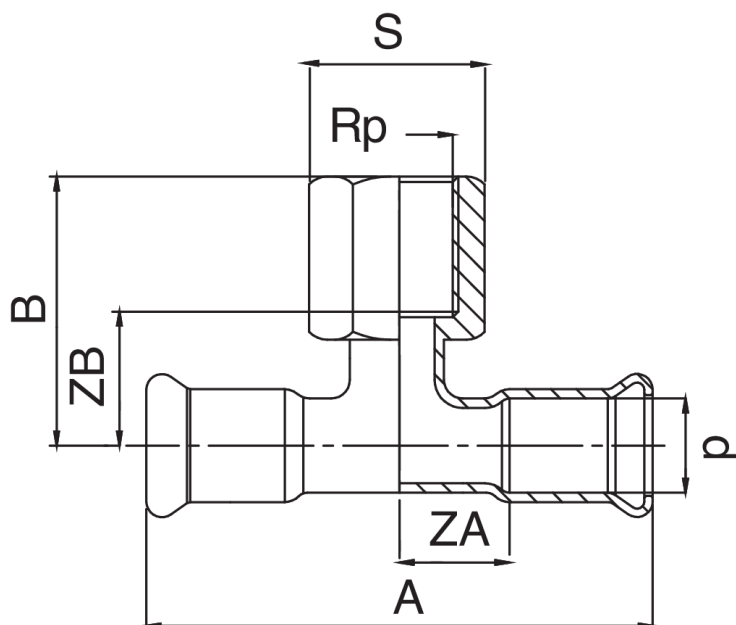

FRABO

frabo
press
316 M
MXF130

BREVETTATO

T F/filetto femmina/F.

Specifiche tecniche

D X RP	BAG	MASTER BOX	CODICE	A	B	S	ZA	ZB
15 x 1/2"	5	50	MXF130015A12015	74	39	26	17,5	-
18 x 1/2"	5	30	MXF130018A12018	80	37	26	20,5	-
18 x 3/4"	5	50	MXF130018A34018	80	39	31	20,5	-
22 x 1/2"	5	25	MXF130022A12022	82	39	26	18,5	-
22 x 3/4"	5	25	MXF130022A34022	82	41	31	18,5	-
28 x 1/2"	5	25	MXF130028A12028	92	37	26	23,5	-
28 x 3/4"	5	15	MXF130028A34028	92	45	31	23,5	-
28 x 1"	5	15	MXF130028B01028	92	46	37	23,5	-
35 x 1/2"	5	10	MXF130035A12035	102	43	26	25,5	-
35 x 3/4"	1	10	MXF130035A34035	102	49	31	25,5	-
35 x 1"1/4	1	10	MXF130035B14035	102	55	48	25,5	-
42 x 1/2"	1	5	MXF130042A12042	140	47	26	40,5	-
42 x 3/4"	1	5	MXF130042A34042	118	52	31	29,5	-
42 x 1"1/2	1	5	MXF130042B12042	118	58	54	29,5	-
54 x 1/2"	1	5	MXF130054A12054	154	53	26	37,5	-
54 x 3/4"	1	5	MXF130054A34054	140	58	31	30,5	-
54 x 2"	1	4	MXF130054C02054	140	68	67	30,5	-