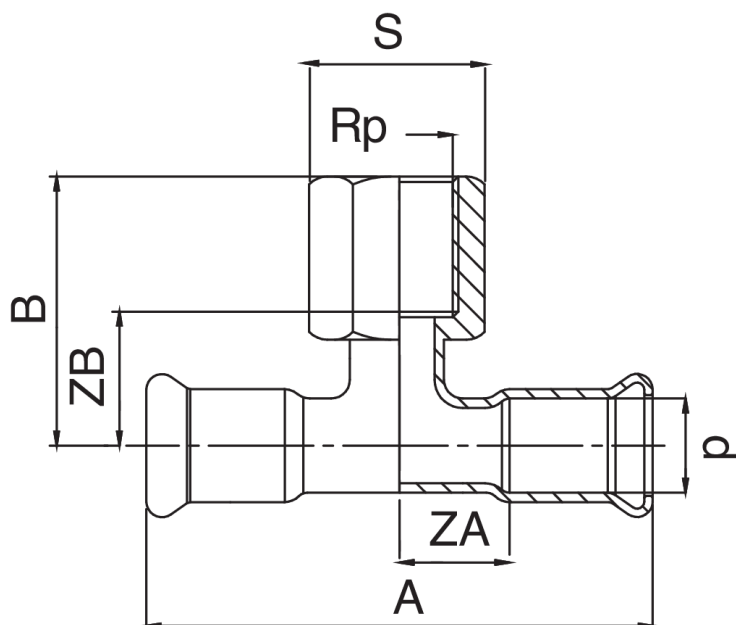

T F/filetto femmina/F.

Specifiche tecniche

D X RP	BAG	MASTER BOX	CODICE	A	B	S	ZA	ZB
15 x 1/2"	5	50	MXF130015A12015	74	39	26	17,5	-
18 x 1/2"	5	30	MXF130018A12018	80	37	26	20,5	-
18 x 3/4"	5	50	MXF130018A34018	80	39	31	20,5	-
22 x 1/2"	5	25	MXF130022A12022	82	39	26	18,5	-
22 x 3/4"	5	25	MXF130022A34022	82	41	31	18,5	-
28 x 1/2"	5	25	MXF130028A12028	92	37	26	23,5	-
28 x 3/4"	5	15	MXF130028A34028	92	45	31	23,5	-
28 x 1"	5	15	MXF130028B01028	92	46	37	23,5	-
35 x 1/2"	5	10	MXF130035A12035	102	43	26	25,5	-
35 x 3/4"	1	10	MXF130035A34035	102	49	31	25,5	-
35 x 1"1/4	1	10	MXF130035B14035	102	55	48	25,5	-
42 x 1/2"	1	5	MXF130042A12042	140	47	26	40,5	-
42 x 3/4"	1	5	MXF130042A34042	118	52	31	29,5	-
42 x 1"1/2	1	5	MXF130042B12042	118	58	54	29,5	-
54 x 1/2"	1	5	MXF130054A12054	154	53	26	37,5	-
54 x 3/4"	1	5	MXF130054A34054	140	58	31	30,5	-
54 x 2"	1	4	MXF130054C02054	140	68	67	30,5	-