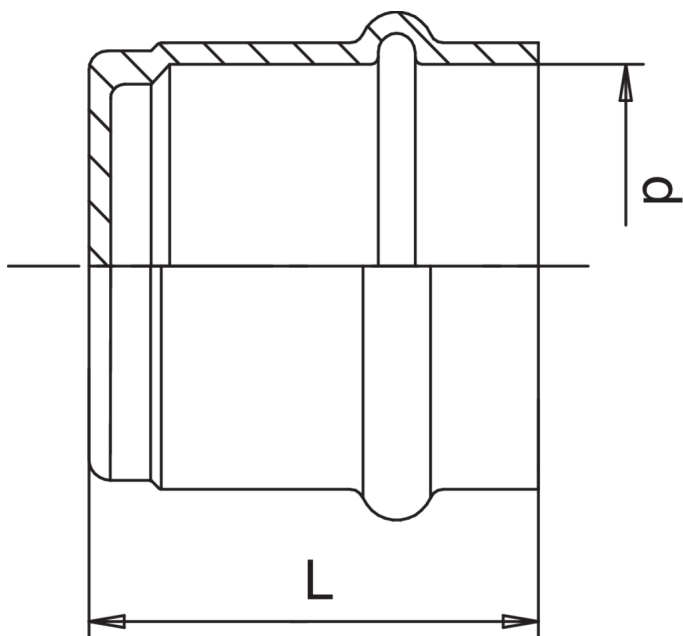

Tappo femmina.

Specifiche tecniche

D	BAG	MASTER BOX	CODICE	L
15	10	200	ZX0302015000000	25
18	10	150	ZX0302018000000	26
22	10	100	ZX0302022000000	27
28	10	100	ZX0302028000000	28
35	5	40	ZX0302035000000	44
42	5	20	ZX0302042000000	54
54	1	30	ZX0302054000000	63