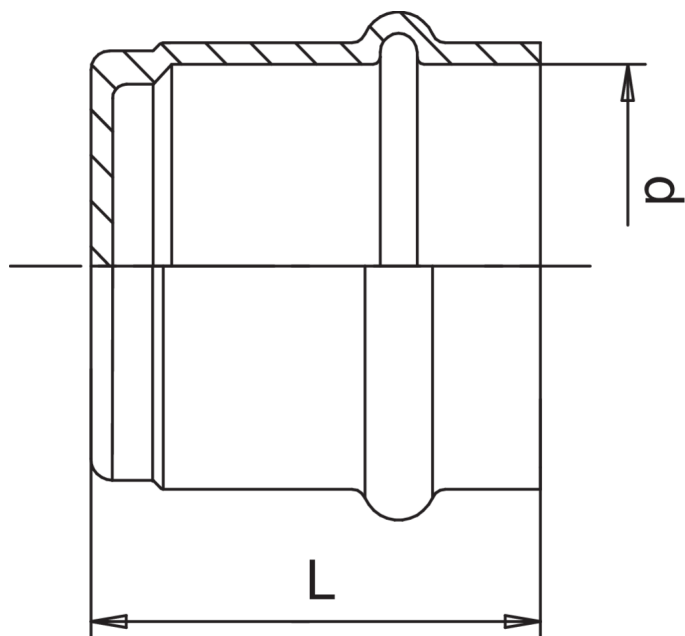

Tappo femmina.

Specifiche tecniche

D	BAG	MASTER BOX	CODICE	L
15	10	200	ZX0302015000000	25
18	10	150	ZX0302018000000	26
22	10	100	ZX0302022000000	27
28	10	100	ZX0302028000000	28
35	5	40	ZX0302035000000	44
42	5	20	ZX0302042000000	54
54	1	30	ZX0302054000000	63