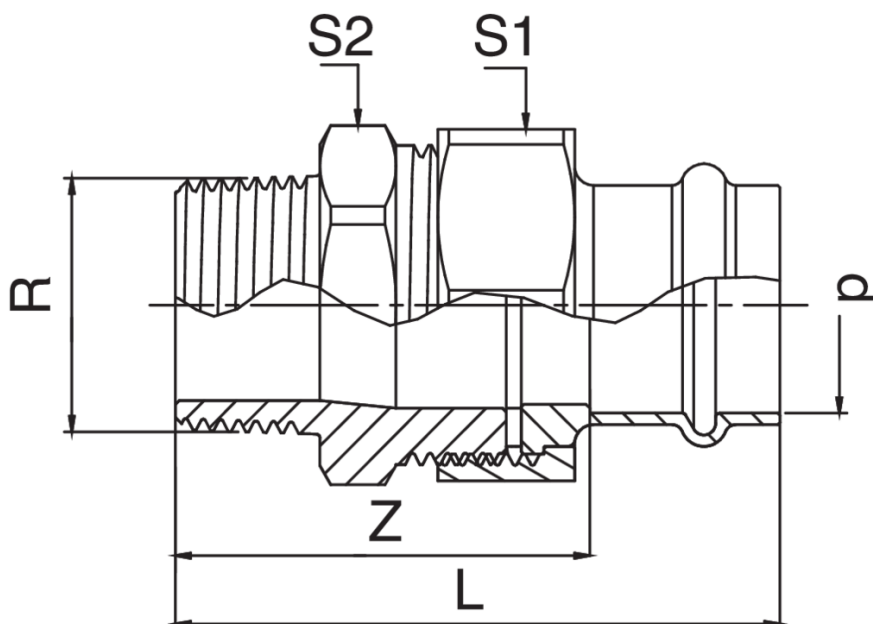

Bocchettone a sede piana femmina filettato maschio.

## Specifiche tecniche

<b>D X R</b>	<b>BAG</b>	<b>MASTER BOX</b>	<b>CODICE</b>	<b>L</b>	<b>S1</b>	<b>S2</b>	<b>Z</b>
15 x 1/2"	5	50	ZXF341A12015000	66	24	27	44
15 x 3/4"	5	50	ZXF341A34015000	69	30	30	47
18 x 1/2"	5	50	ZXF341A12018000	69	30	30	46
18 x 3/4"	5	50	ZXF341A34018000	72	30	30	49
22 x 1/2"	5	50	ZXF341A12022000	83	30	30	59
22 x 3/4"	5	50	ZXF341A34022000	86	30	30	62
22 x 1"	5	30	ZXF341B01022000	81	37	35	57
28 x 1"	5	30	ZXF341B01028000	83	46	45	58
35 x 1"1/4	1	15	ZXF341B14035000	88	52	50	62
42 x 1"1/2	1	15	ZXF341B12042000	98	64	60	62
54 x 2"	1	8	ZXF341C02054000	106	85	75	66