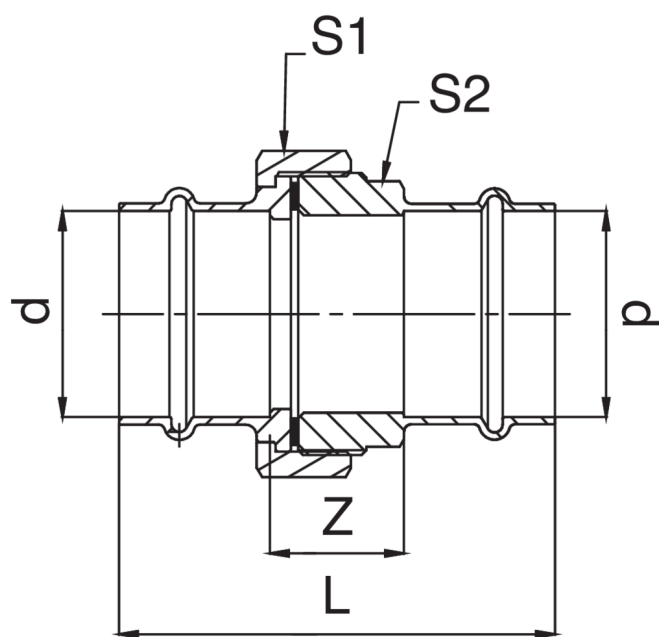

Bocchettone a sede piana femmina.

## Specifiche tecniche

D	BAG	MASTER BOX	CODICE	L	S1	S2	Z
15	5	100	ZX0340015015000	90	24	25	46
18	5	100	ZX0340018018000	100	30	30	54
22	5	40	ZX0340022022000	103	37	34	55
28	5	30	ZX0340028028000	96	46	45	46
35	1	20	ZX0340035035000	125	52	50	73
42	1	10	ZX0340042042000	132	64	60	60
54	1	8	ZX0340054054000	148	85	75	68