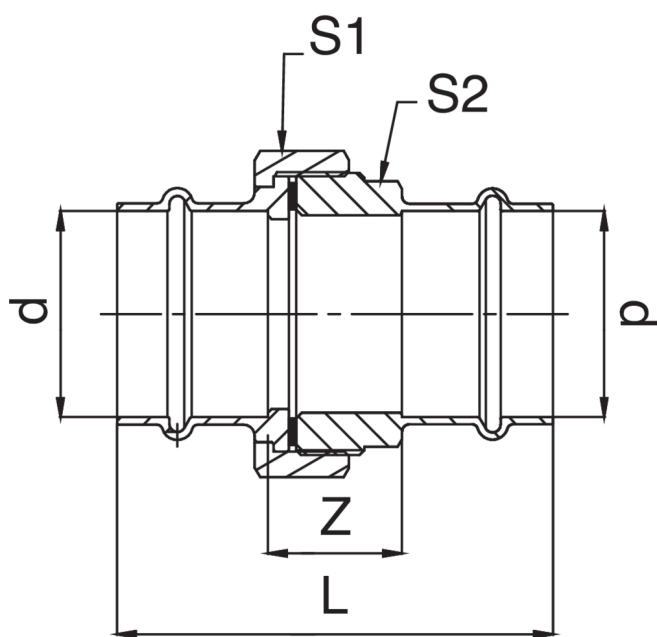

Bocchettone a sede piana femmina.

Specifiche tecniche

| D | BAG | MASTER BOX | CODICE | L | S1 | S2 | Z |
|----|-----|------------|-----------------|-----|----|----|----|
| 15 | 5 | 100 | ZX0340015015000 | 90 | 24 | 25 | 46 |
| 18 | 5 | 100 | ZX0340018018000 | 100 | 30 | 30 | 54 |
| 22 | 5 | 40 | ZX0340022022000 | 103 | 37 | 34 | 55 |
| 28 | 5 | 30 | ZX0340028028000 | 96 | 46 | 45 | 46 |
| 35 | 1 | 20 | ZX0340035035000 | 125 | 52 | 50 | 73 |
| 42 | 1 | 10 | ZX0340042042000 | 132 | 64 | 60 | 60 |
| 54 | 1 | 8 | ZX0340054054000 | 148 | 85 | 75 | 68 |