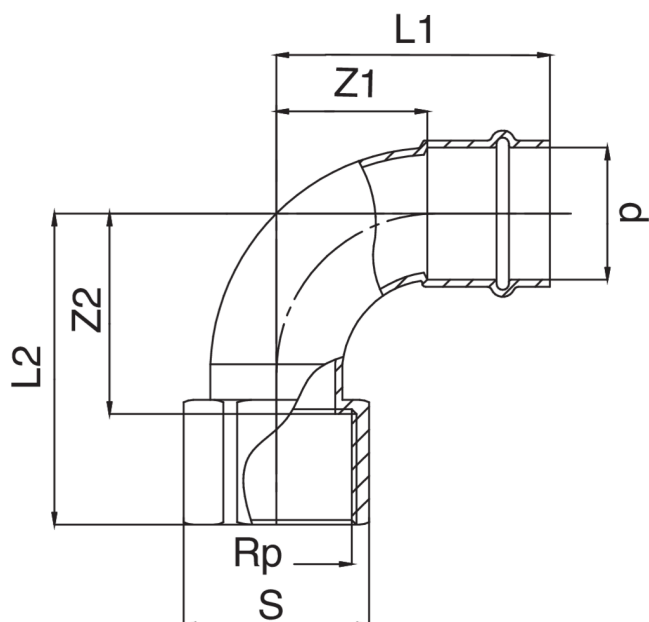

Curva 90° femmina filettata femmina.

Specifiche tecniche

D X RP	BAG	MASTER BOX	CODICE	L1	L2	S	Z1	Z2
15 x 1/2"	5	30	ZXF90LA12015000	58	55	24	31	26
18 x 1/2"	5	30	ZXF90LA12018000	61	63	24	36	47
22 x 1/2"	5	30	ZXF90LA12022000	61	63	24	37	50
22 x 3/4"	5	50	ZXF90LA34022000	73	67	30	40	48
28 x 1"	5	15	ZXF90LB01028000	82	80	36	50	61
35 x 1"1/4	1	10	ZXF90LB14035000	92	90	50	66	66