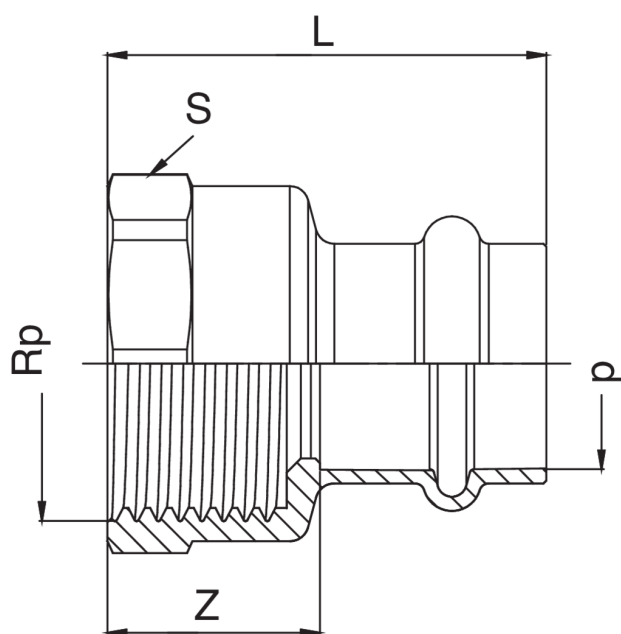

Manicotto femmina filettato femmina.

Specifiche tecniche

D X RP	BAG	MASTER BOX	CODICE	L	S	Z
15 x 1/2"	10	50	ZXF270A12015000	44	27	22
18 x 1/2"	10	100	ZXF270A12018000	46	27	23
18 x 3/4"	10	100	ZXF270A34018000	46	30	26
22 x 1/2"	10	100	ZXF270A12022000	40	32	16
22 x 3/4"	10	100	ZXF270A34022000	44	32	20
22 x 1"	5	50	ZXF270B01022000	47	38	23
28 x 3/4"	5	50	ZXF270A34028000	43	38	18
28 x 1"	5	50	ZXF270B01028000	48	38	23
35 x 1"	5	20	ZXF270B01035000	72	38	46
35 x 1"1/4	1	30	ZXF270B14035000	76	50	43
42 x 1"1/2	1	20	ZXF270B12042000	79	55	43
54 x 2"	1	10	ZXF270C02054000	92	70	52