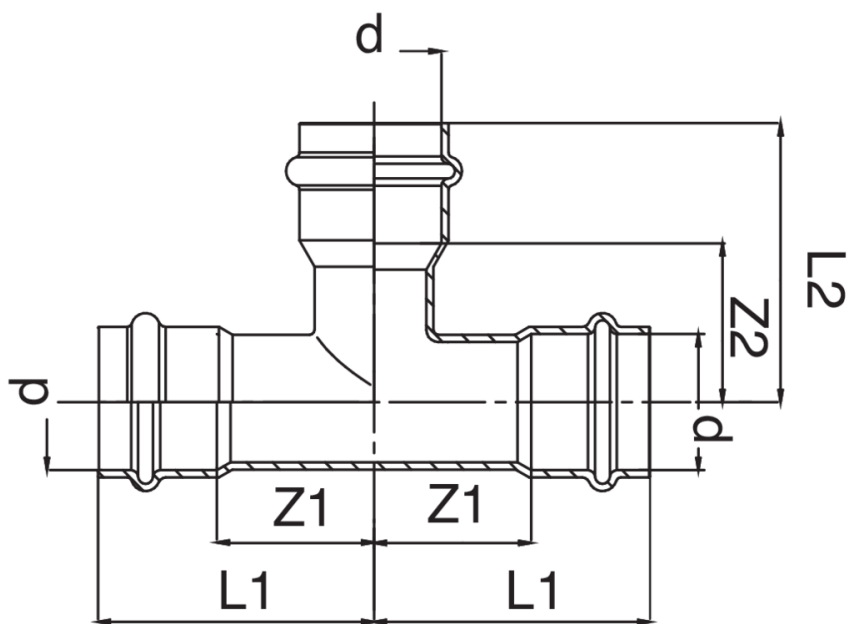

Raccordo a T femmina.

Specifiche tecniche

D	BAG	MASTER BOX	CODICE	L1	L2	Z1	Z2
15	5	40	ZX0130015015015	42	44	20	22
18	5	50	ZX0130018018018	46	49	23	26
22	5	30	ZX0130022022022	49	53	25	29
28	5	20	ZX0130028028028	56	57	31	34
35	1	15	ZX0130035035035	66	63	42	37
42	1	10	ZX0130042042042	78	76	44	40
54	1	5	ZX0130054054054	82	92	42	51