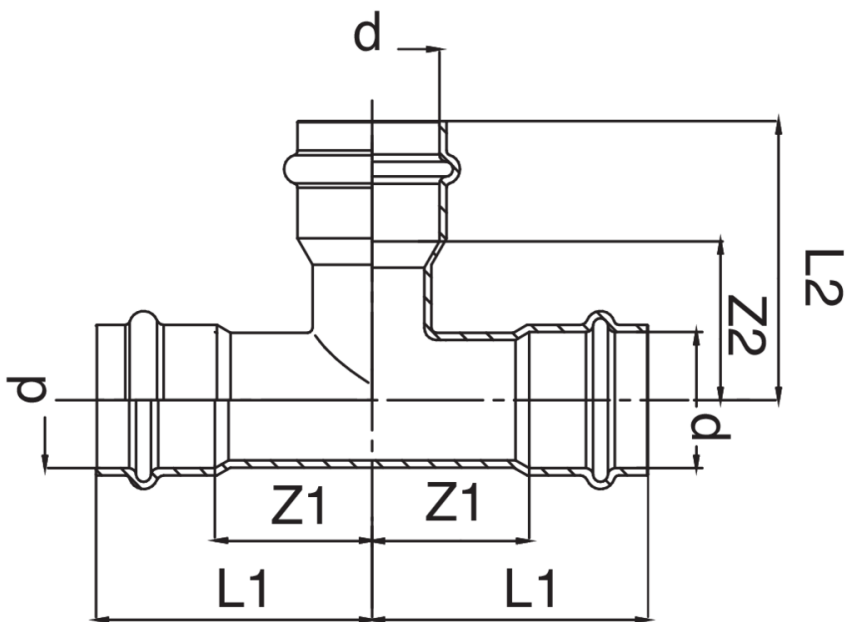

Raccordo a T femmina.

Specifiche tecniche

D	BAG	MASTER BOX	CODICE	L1	L2	Z1	Z2
15	5	40	ZX0130015015015	42	44	20	22
18	5	50	ZX0130018018018	46	49	23	26
22	5	30	ZX0130022022022	49	53	25	29
28	5	20	ZX0130028028028	56	57	31	34
35	1	15	ZX0130035035035	66	63	42	37
42	1	10	ZX0130042042042	78	76	44	40
54	1	5	ZX0130054054054	82	92	42	51